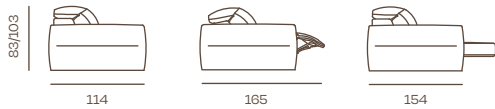

# TELLU &

H seduta / seat H 46  
 P seduta / seat D 58  
 H braccio / arm H 59  
 L.braccio / arm W 27

**Poltrona  
 Armchair**  
 cod.100

132

**Polt. SX/DX abb. 3P  
 Armchair raf/laf fit to 3str**  
 cod.126/128

125

**Polt. 1 BR abb. 3P RCL  
 Relax armchair raf/laf fit to 3str**  
 cod.168/169

125

**Polt. 1 BR abb. 3P c/slitta  
 Raf/laf sliding armchair fit to 3str**  
 cod.115/135

125

**Poltrona RCL  
 Relax armchair**  
 cod.160