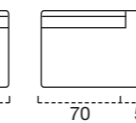

CENTRALE 1 POSTO
PENISOLA SX
120

CENTRALE 1 POSTO
PENISOLA DX
120