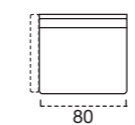

SCocca TERMINALE 1 POSTO MEDIO SX
82