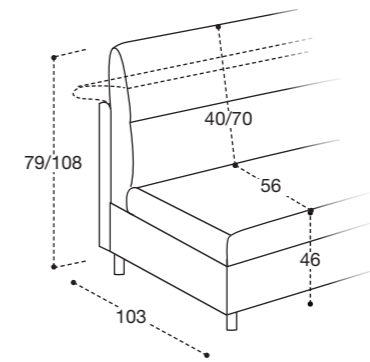

Venezia soft/up H 13

Designer ARCHIRIVOLTO

Modello disponibile con letto rete elettrosaldata comprensivo di materasso altezza 13 cm.

STRUTTURA in vero legno rivestita in tessuto protettivo accoppiato, assemblaggio con colla e graffe.

SOSPENSIONE SEDUTA cinghie elastiche.

CUSCINO SEDUTA gomma in poliuretano espanso densità 35kg/m³.

CUSCINO SCHIENALE gomma in poliuretano espanso densità 18kg/m³ e fibre acriliche.

RIVESTIMENTO completamente sfoderabile nella versione in tessuto; cuscini di seduta sfoderabili nella versione in pelle.

MATERASSO STANDARD H 13 cm poliuretano Naturalgreen densità 35kg/m³, rivestimento tessuto art. seta con doppia bordatura, sfoderabile.

MATERASSO OPTIONAL H 13 cm Memory poliuretano Naturalgreen densità 35kg/m³+Memory 50kg/m³, rivestimento tessuto art. seta con doppia bordatura, sfoderabile.

OPTIONAL materasso Memory foam, bracciolo con telaio in metallo, bracciolo con telaio in metallo e tasca portaoggetti in pelle (solo art. Toscana / Nature / Toro).

NB: cuscino di seduta con cucitura a busta nella versione UP, cucitura a fascia nella versione SOFT.

Model available with bed electro-welded metal net with mattress 13 cm high.

STRUCTURE in real wood padded with polyurethane foam assembled with glue and clips.

SITTING SUPPORT elastic belts.

SEAT CUSHION polyurethane foam density 35kg/m³.

BACK CUSHION polyurethane foam density 18kg/m³ and acrylic fibres.

COVERING completely removable in fabric version: only seat cushion cover removable in the leather version.

STANDARD MATTRESS H 13 cm in Naturalgreen polyurethane foam density 35kg/m³, cover made with silk fabric and double piping, removable covering.