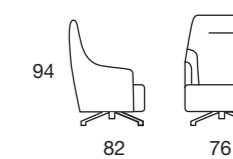

OPTIONAL  
CHAMPAGNE

OPTIONAL  
INOX SATINATO

Urbino

Poltrona 76 cm\_cat.G\_art. Honeymoon col. 14 bordino art. Las Vegas col. 20\_metallo antracite

BASE / BASE / BASE

BASE STANDARD  
H. 20 CM  
METALLO ANTRACITE