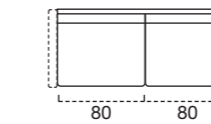

Verona soft/up H 21

Designer ARCHIRIVOLTO

Modello disponibile con letto rete elettrosaldato comprensivo di materasso altezza 21 cm.

STRUTTURA in vero legno rivestita in tessuto protettivo accoppiato, assemblaggio con colla e graffe.

SOSPENSIONE SEDUTA cinghie elastiche.

CUSCINO SEDUTA gomma in poliuretano espanso densità 35kg/m³.

CUSCINO SCHIENALE gomma in poliuretano espanso densità 18kg/m³ e fibre acriliche.

RIVESTIMENTO completamente sfoderabile nella versione in tessuto; cuscini di seduta sfoderabili nella versione in pelle.

MATERASSO STANDARD H 21 cm poliuretano densità 32kg/m³, rivestimento tessuto stretch silver con doppia bordatura, sfoderabile.

MATERASSO OPTIONAL H 21 cm Memory poliuretano densità 32kg/m³+Memory 50kg/m³, rivestimento tessuto stretch silver con doppia bordatura, sfoderabile.

OPTIONAL materasso Memory foam, bracciolo con telaio in metallo, bracciolo con telaio in metallo e tasca portaoggetti in pelle (solo art. Toscana / Nature / Toro).

Model available with bed electro-welded metal net with mattress 21 cm high.

STRUCTURE in real wood padded with polyurethane foam assembled with glue and clips.

SITTING SUPPORT elastic belts.

SEAT CUSHION polyurethane foam density 35kg/m³.

BACK CUSHION polyurethane foam density 18kg/m³ and acrylic fibres.

COVERING completely removable in fabric version: only seat cushion cover removable in the leather version.

STANDARD MATTRESS H 21 cm in polyurethane foam density 32/m³, cover made with a top layer in "stretch silver" fabric and double piping, removable covering.

OPTIONAL MATTRESS H 21 cm Memory in polyurethane foam density 32kg/m³+Memory 50kg/m³, cover made with a top layer in "stretch silver" fabric and double piping, removable covering.