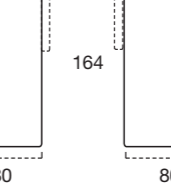

CHAISE LONGUE CONTENITORE
SEDUTA CLASSIC