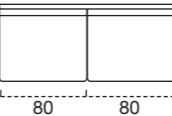

SCocca TERMINALE 1 POSTO SX
92