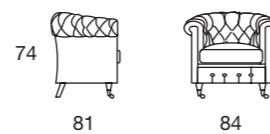

Divano 138 cm_art. Vintage col. 9003

PIEDINI / FEET / PIED