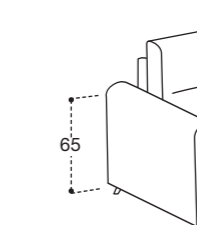

BRACCIOLO 5
L. 18 CM H. 65 CM