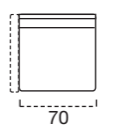

SCocca TERMINALE 1 POSTO PICCOLO SX
72