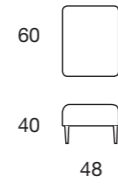

## Ischia

Pouf 60x48 cm\_cat. G\_art. Honeymoon col. 15\_metallo antracite

Modello disponibile anche con tessuto art. 7832  
Available also with fabric art. 7832  
Modèle disponible aussi avec tissu art 7832