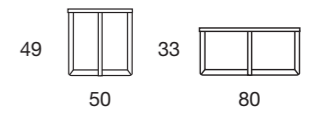

## Heathrow

Tavoli 80x80 h 33 cm + 50x50 h 49 cm\_marmo emperador dark lucido\_titanio