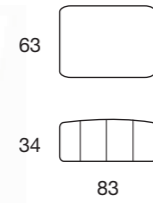

Bristol

Pouf 63x83 cm_art. Toscana col. 3010