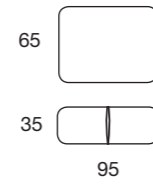

## Moon

Pouf 95x65 cm\_cat. G\_art. Honeymoon col. 14

Modello disponibile anche con tessuto art. 7832  
Available also with fabric art. 7832  
Modèle disponible aussi avec tissu art 7832

CAT. H\_ART. 7832