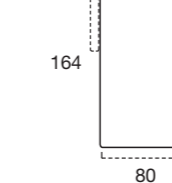

### Bormio smart

SCocca 2,5 POSTI  
142  
Materasso-Mattress-Matelas  
120 x 193 x 18

SCocca TERMINALE 3 POSTI SX  
162  
Materasso-Mattress-Matelas  
140 x 193 x 18

SCocca TERMINALE 1 POSTO SX  
92

CHAISE LONGUE FISSA SX  
82