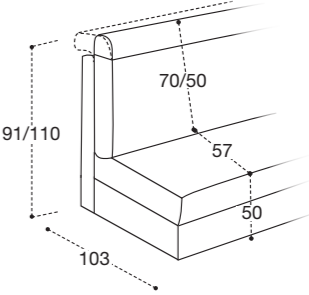

Sirmione up

SCocca MAXI 182 Materasso-Mattress-Matelas 160 x 193 x 18 	SCocca 3 POSTI 162 Materasso-Mattress-Matelas 140 x 193 x 18 	SCocca 2,5 POSTI 142 Materasso-Mattress-Matelas 120 x 193 x 18 	SCocca 2 POSTI 122 Materasso-Mattress-Matelas 100 x 193 x 18 	SCocca POLTRONA FISSA 62 			
SCocca TERMINALE MAXI SX 182 Materasso-Mattress-Matelas 160 x 193 x 18 	SCocca TERMINALE MAXI DX 182 Materasso-Mattress-Matelas 160 x 193 x 18 	SCocca TERMINALE 3 POSTI SX 162 Materasso-Mattress-Matelas 140 x 193 x 18 	SCocca TERMINALE 3 POSTI DX 162 Materasso-Mattress-Matelas 140 x 193 x 18 	SCocca TERMINALE 2,5 POSTI SX 142 Materasso-Mattress-Matelas 120 x 193 x 18 	SCocca TERMINALE 2,5 POSTI DX 142 Materasso-Mattress-Matelas 120 x 193 x 18 		
SCocca TERMINALE 2 POSTI SX 122 Materasso-Mattress-Matelas 100 x 193 x 18 	SCocca TERMINALE 2 POSTI DX 122 Materasso-Mattress-Matelas 100 x 193 x 18 	SCocca TERMINALE 1 POSTO SX 82 	SCocca TERMINALE 1 POSTO DX 82 	SCocca TERMINALE 1 POSTO SX 72 	SCocca TERMINALE 1 POSTO DX 72 	SCocca TERMINALE 1 POSTO SX 62 	SCocca TERMINALE 1 POSTO DX 62

SPALLIERA IN GOMMA PER UP/STANDARD BACK WITH POLYURETHANE FOR UP/STANDARD DOSSIER EN POLYURETHANE POUR UP/STANDARD	SPALLIERA IN FIOCCO PER COMFORT BACK WITH FLOCK FOR COMFORT VERSION DOSSIER EN FLOCON VERSION COMFORT	SEDUTA IN POLIURETANO ESPANSO SITTING POLYURETHANE FOAM ASSISE MOUSSE EN POLYURETHANE	CUSCINI DI SEDUTA SFODERABILI REMOVABLE UPHOLSTERY FOR SITTING CUSHIONS COUSSINS D'ASSISE DÉHOUSSABLES	COMPLETAMENTE SFODERABILE FULLY REMOVABLE COVERING COMPLETEMENT DÉHOUSSABLE
PELLE / LEATHER / CUIR		TESSUTO / FABRIC / TISSU