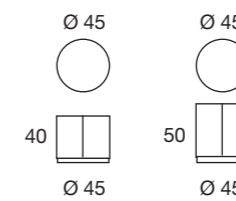

Capraia

Pouf Ø 45 h. 50_cat. F_art. Nabucco col. 11
Pouf Ø 45 h. 45_cat. H_art. Tellaro 03

Modello disponibile anche con tessuto art. 7832
Available also with fabric art. 7832
Modèle disponible aussi avec tissu art 7832

CAT. H_ART. 7832