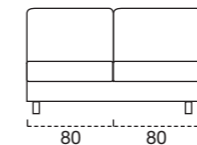

### Verona soft

SCocca MAXI  
182  
Materasso-Mattress-Matelas  
160 x 193 x 21

SCocca 3 POSTI  
162  
Materasso-Mattress-Matelas  
140 x 193 x 21