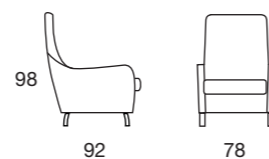

ROVERE PORO APERTO GRIGIO

ROVERE FINITURA LIGHT GREY

Ponza

Poltrona cm 78\_art. Nature col. 1783\_metallo antracite

FINITURE PIEDINI / FEET FINISHINGS / COULEUR PIED OPTIONNEL

STANDARD  
METALLO  
ANTRACITE