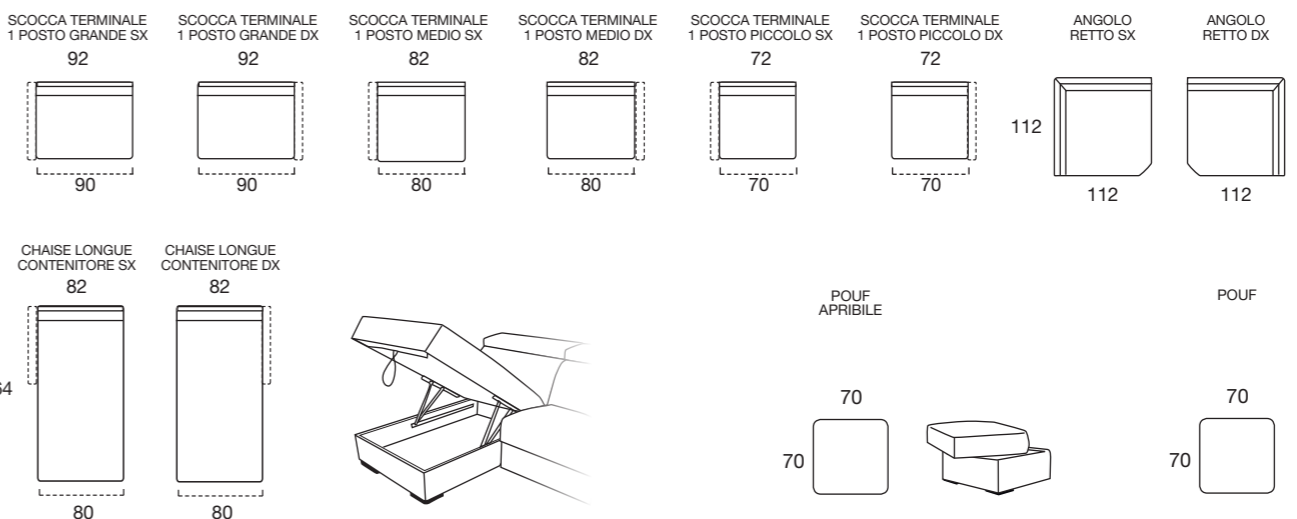

BACK COMFORT CUSHION acrylic flock.

COVERING completely removable in fabric version: only seat cushion cover removable in the leather version.

STANDARD MATTRESS H 19 cm in polyurethane foam density 24kg/m³, cover made with a top layer of stretch fabric and double piping.

OPTIONAL MATTRESS H 19 cm Memory in polyurethane foam density 32kg/m³ +

Memory 50kg/m³, cover made with a top layer of stretch fabric and double piping,

OPTIONAL Memory foam mattress, roller kit.

Modèle disponible avec sommier métallique avec matelas de 19 cm d'hauteur.

STRUCTURE bois, panneaux en particules avec assemblage colle et agrafes.

SUSPENSION ASSISE sangles élastiques.

MOUSSE ASSISE mousse en polyuréthane expansé densité 30 kg/m³.

MOUSSE DOSSIER STANDARD rembourrage en polyuréthane expansé densité 18kg/m³ et fibres acryliques.

MOUSSE DOSSIER COMFORT rembourrage en flocon.

REVETEMENT complètement déhoussable dans la version en tissu; déhoussable seulement les assises dans la version en cuir.

MATELAS STANDARD H 19 polyuréthane densité 24kg/m³, revêtement complètement en tissu stretch avec double entourer.

MATELAS OPTIONAL mousse a Mémoire H 19 cm polyuréthane densité 32kg/m³ +Mémoire 50kg/m³, revêtement complètement en tissu stretch avec double entourer.

OPTIONAL matelas mousse a Mémoire, système Roller.

Riva standard

Riva comfort