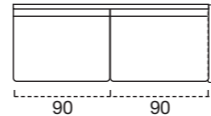

SCocca TERMINALE 1 POSTO SX  
62

POUF APRIBILE  
70

BRACCIOLI / ARMS / ACCOUDOIRS

BRACCIOLO 1  
L. 16 CM H. 64 CM

SCocca 3 POSTI  
162  
Materasso-Mattress-Matelas  
140 x 193 x 18

SCocca TERMINALE MAXI DX  
182  
Materasso-Mattress-Matelas  
160 x 193 x 18