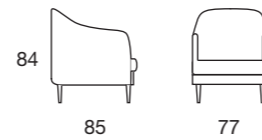

Poltrona cm 75\_art. Linea col. 616\_moka

FINITURE LEGNO / WOOD FINISHINGS / FINITIONS BOIS

Ischia

Poltrona 77 cm\_cat. G\_art. Scubidu dis. 1437 col. 28\_metallo antracite

FINITURE PIEDINI / FEET FINISHINGS / COULEUR PIED OPTIONNEL