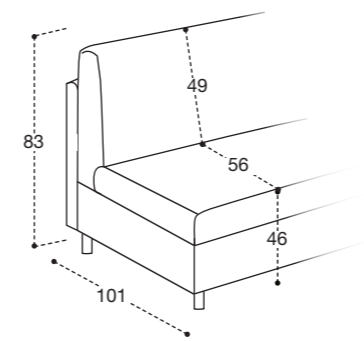

OPTIONAL MATTRESSES H 13 cm Memory in Naturalgreen polyurethane foam density 35kg/m³+Memory 50kg/m³, cover made with silk fabric and double piping, removable covering.

OPTIONAL Memory foam mattress, arm with metal structure on side, arm with metal structure and storage side pocket (pockets available only in Toscana, Nature or Toro leather).

Modèle disponible avec sommier métallique avec matelas de 13 cm d'hauteur.

STRUCTURE vrais bois avec rembourrage en polyuréthane et assemblage colle et agrafes.

SUSPENSION ASSISE sangles élastiques.

MOUSSE ASSISE mousse en polyuréthane expansé densité 35kg/m³. Dans la version UP coussin assise avec couture a enveloppe.

MOUSSE DOSSIER en polyuréthane expansé densité 18kg/m³ et fibres acryliques.

RETEMENT complètement déhoussable dans la version en tissu; déhoussable seulement les assises dans la version en cuir.

MATELAS STANDARD H 13 cm Naturalgreen/ Waterfoam polyuréthane densité 35kg/m³, revêtement complètement en soie avec double entourer, déhoussable.

MATELAS OPTIONAL mousse a Mémoire H 13 cm polyuréthane densité 35kg/m³+Mémoire 50kg/m³, revêtement complètement en soie avec double entourer, déhoussable.

OPTIONAL matelas mousse a Mémoire, accodoir avec structure en allu et poche en cuir (Toscana, Nature ou Toro).

Venezia soft