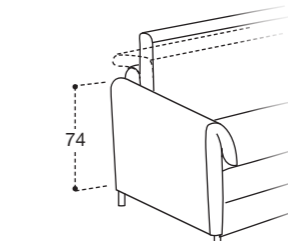

CENTRALE 1 POSTO  
PENISOLA SX  
120

CENTRALE 1 POSTO  
PENISOLA DX  
120

CHAISE LONGUE  
CONTENITORE SX  
162

CHAISE LONGUE  
CONTENITORE DX  
82

POUF  
APRIBILE

POUF

BRACCIOLI / ARMS / ACCOUDOIRS

BRACCIOLLO 1  
L. 13 CM H. 72 CM

BRACCIOLLO 2 OPTIONAL  
L. 13 CM H. 74 CM

BRACCIOLLO 3  
L. 13 CM H. 74 CM

**Stelvio move/smart/comfort H13**

Un sistema poliedrico dalle innumerabili configurazioni per piccoli e grandi spazi, con un alto grado di funzionalità.