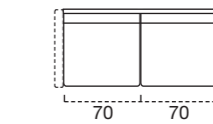

SCocca TERMINALE 2,5 POSTI SX
142
Materasso-Mattress-Matelas
120 x 193 x 21