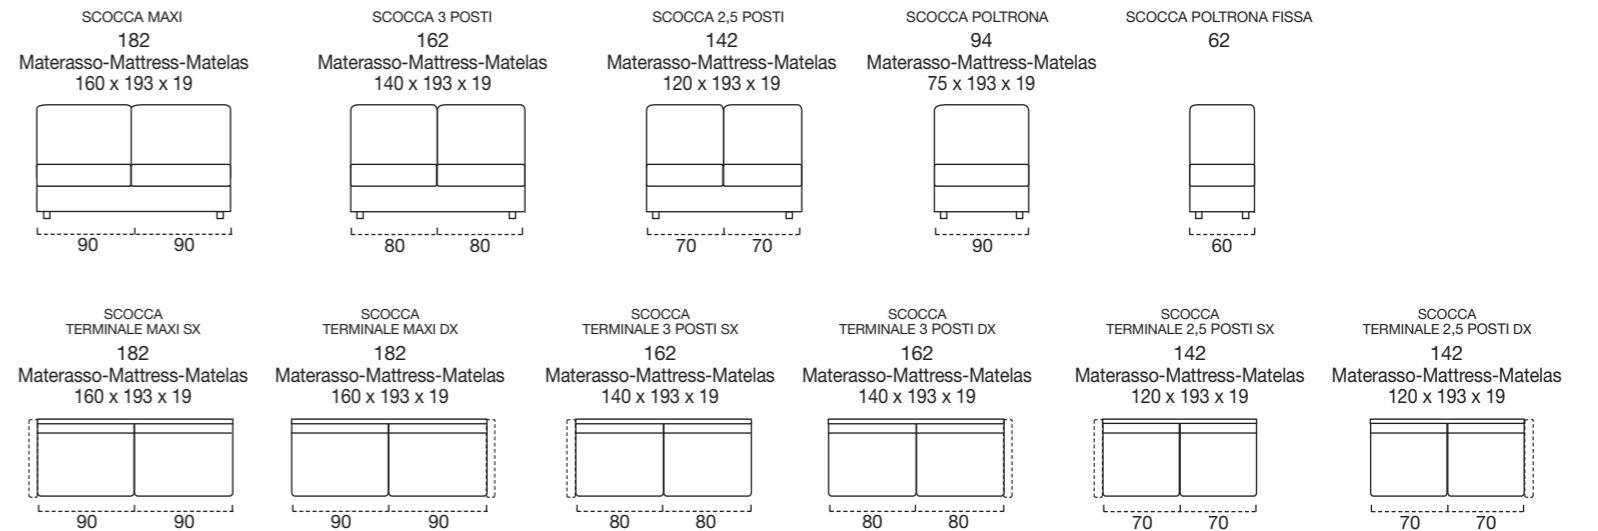

BACK COMFORT CUSHION acrylic flock.

COVERING completely removable in fabric version: only seat cushion cover removable in the leather version.

STANDARD MATTRESS H 19 cm in polyurethane foam density 24kg/m³, cover made with a top layer of stretch fabric and double piping.

OPTIONAL MATTRESS H 19 cm Memory in polyurethane foam density 32kg/m³ +

Memory 50kg/m³, cover made with a top layer of stretch fabric and double piping,

OPTIONAL Memory foam mattress, roller kit.

Modèle disponible avec sommier métallique avec matelas de 19 cm d'hauteur.

STRUCTURE bois, panneaux en particules avec assemblage colle et agrafes.

SUSPENSION ASSISE sangles élastiques.

MOUSSE ASSISE mousse en polyuréthane expansé densité 30 kg/m³.

MOUSSE DOSSIER STANDARD rembourrage en polyuréthane expansé densité 18kg/m³ et fibres acryliques.

MOUSSE DOSSIER COMFORT rembourrage en flocon.

REVETEMENT complètement déhoussable dans la version en tissu; déhoussable seulement les assises dans la version en cuir.

MATELAS STANDARD H 19 polyuréthane densité 24kg/m³, revêtement complètement en tissu stretch avec double entourer.

MATELAS OPTIONAL mousse a Mémoire H 19 cm polyuréthane densité 32kg/m³ +Mémoire 50kg/m³, revêtement complètement en tissu stretch avec double entourer.

OPTIONAL matelas mousse a Mémoire, système Roller.

Riva standard

Riva comfort