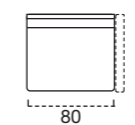

SCocca TERMINALE 1 POSTO MEDIO DX
82