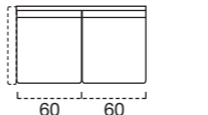

### Stelvio move

SCOCGA MAXI  
182  
Materasso-Mattress-Matelas  
160 x 193 x 13

SCOCGA  
TERMINALE MAXI SX  
182  
Materasso-Mattress-Matelas  
160 x 193 x 13

SCOCGA  
TERMINALE 2 POSTI SX  
122  
Materasso-Mattress-Matelas  
100 x 193 x 13