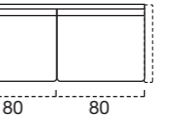

SCocca TERMINALE 1 POSTO DX
82