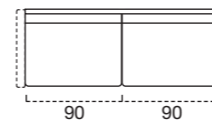

### Verona up

SCocca 2,5 POSTI  
142  
Materasso-Mattress-Matelas  
120 x 193 x 21

SCocca POLTRONA  
FISSA  
57

SCocca TERMINALE MAXI SX  
182  
Materasso-Mattress-Matelas  
160 x 193 x 21

SCocca TERMINALE MAXI DX  
182  
Materasso-Mattress-Matelas  
160 x 193 x 21