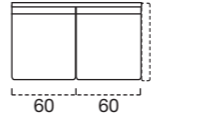

SCocca TERMINALE 1 POSTO DX
62