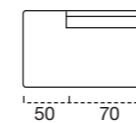

CENTRALE 1 POSTO
PENISOLA SX
120