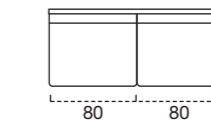

Verona soft/up H 21

Designer ARCHIRIVOLTO

Modello disponibile con letto rete elettrosaldato comprensivo di materasso altezza 21 cm.

STRUTTURA in vero legno rivestita in tessuto protettivo accoppiato, assemblaggio con colla e graffe.

SOSPENSIONE SEDUTA cinghie elastiche.

CUSCINO SEDUTA gomma in poliuretano espanso densità 35kg/m³.

CUSCINO SCHIENALE gomma in poliuretano espanso densità 18kg/m³ e fibre acriliche.

RIVESTIMENTO completamente sfoderabile nella versione in tessuto; cuscini di seduta sfoderabili nella versione in pelle.

MATERASSO STANDARD H 21 cm poliuretano densità 32kg/m³, rivestimento tessuto stretch silver con doppia bordatura, sfoderabile.

MATERASSO OPTIONAL H 21 cm Memory poliuretano densità 32kg/m³+Memory 50kg/m³, rivestimento tessuto stretch silver con doppia bordatura, sfoderabile.

OPTIONAL materasso Memory foam, bracciolo con telaio in metallo, bracciolo con telaio in metallo e tasca portaoggetti in pelle (solo art. Toscana / Nature / Toro).

Model available with bed electro-welded metal net with mattress 21 cm high.

STRUCTURE in real wood padded with polyurethane foam assembled with glue and clips.

SITTING SUPPORT elastic belts.

SEAT CUSHION polyurethane foam density 35kg/m³.

BACK CUSHION polyurethane foam density 18kg/m³ and acrylic fibres.

COVERING completely removable in fabric version: only seat cushion cover removable in the leather version.

STANDARD MATTRESS H 21 cm in polyurethane foam density 32/m³, cover made with a top layer in "stretch silver" fabric and double piping, removable covering.

OPTIONAL MATTRESS H 21 cm Memory in polyurethane foam density 32kg/m³+Memory 50kg/m³, cover made with a top layer in "stretch silver" fabric and double piping, removable covering.