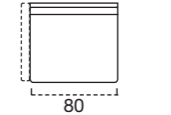

CHAISE LONGUE FISSA DX
82