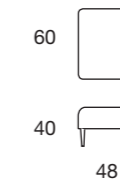

Urbino

Pouf 60x48 cm_cat. G_art. Scubidu 1436 col. 01 bordino art. Honeymoon col. 130_metallo antracite