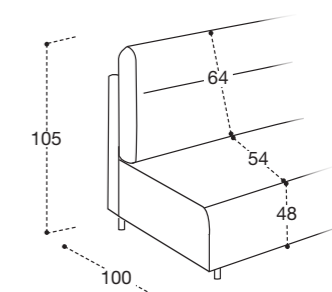

Bormio comfort

SCocca POLTRONA FISSA
62