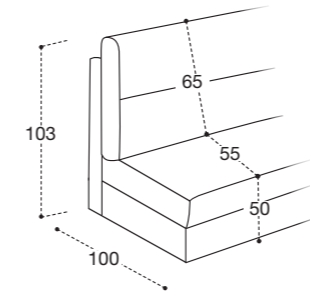

Modèle disponible avec sommier métallique avec matelas de 18 cm d'hauteur.
STRUCTURE bois, panneaux en particules avec assemblage colle et agrafes.
SUSPENSION ASSISE sangles élastiques.
MOUSSE ASSISE mousse en polyuréthane expansé densité 35kg/m³.
DOSSIER Standard et Up rembourrage en polyuréthane expansé densité 18kg/m³ et fibres acryliques.
DOSSIER Confort rembourrage en flocon.
RETEMENT complètement déhoussable dans la version en tissu ; déhoussable seulement les assises dans la version en cuir.
MATELAS STANDARD Dual comfort H 18 Naturalgreen/Waterfoam polyuréthane densité 40/30kg/m³, revêtement complètement en soie avec double entourer, déhoussable.
MATELAS OPTIONAL mousse a Mémoire H 18 cm polyuréthane densité 40kg/m³+Mémoire 50kg/m³, revêtement complètement en soie avec double entourer, déhoussable.
OPTIONAL matelas mousse a Mémoire, système Roller.

Sirmione comfort