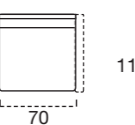

SCocca TERMINALE 1 POSTO PICCOLO DX
72