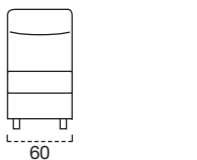

SCocca TERMINALE 2,5 POSTI SX
142
Materasso-Mattress-Matelas
120 x 193 x 18