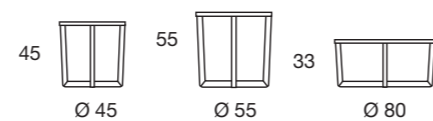

Bilbao

FINITURE LEGNO / WOOD FINISHINGS / FINITIONS BOIS

Toledo

FINITURE LEGNO / WOOD FINISHINGS / FINITIONS BOIS