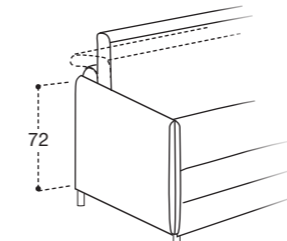

CENTRALE 1 POSTO  
PENISOLA SX  
120

CENTRALE 1 POSTO  
PENISOLA DX  
120

CHAISE LONGUE  
CONTENITORE SX  
162

CHAISE LONGUE  
CONTENITORE DX  
82

POUF  
APRIBILE

POUF

BRACCIOLI / ARMS / ACCOUDOIRS

BRACCIOLLO 1  
L. 13 CM H. 72 CM

BRACCIOLLO 2 OPTIONAL  
L. 13 CM H. 74 CM

BRACCIOLLO 3  
L. 13 CM H. 74 CM

**Stelvio move/smart/comfort H13**

Un sistema poliedrico dalle innumerabili configurazioni per piccoli e grandi spazi, con un alto grado di funzionalità.