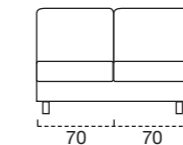

SCocca TERMINALE 3 POSTI SX
162
Materasso-Mattress-Matelas
140 x 193 x 21

SCocca TERMINALE 3 POSTI DX
162
Materasso-Mattress-Matelas
140 x 193 x 21