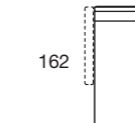

CHAISE LONGUE
CONTENITORE SX
162