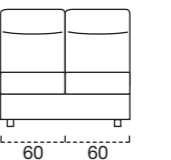

SCocca TERMINALE 3 POSTI DX
162
Materasso-Mattress-Matelas
140 x 193 x 18