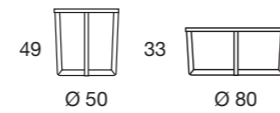

## Gatwick

Tavoli Ø 50 h 49 cm + Ø 80 h 33 cm\_marmo calacatta oro lucido\_titanio