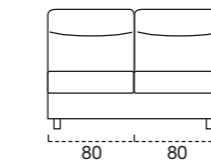

SCocca TERMINALE 1 POSTO SX  
62

POUF APRIBILE  
70

BRACCIOLI / ARMS / ACCOUDOIRS

BRACCIOLO 1  
L. 16 CM H. 64 CM

SCocca 3 POSTI  
162  
Materasso-Mattress-Matelas  
140 x 193 x 18

SCocca TERMINALE MAXI DX  
182  
Materasso-Mattress-Matelas  
160 x 193 x 18