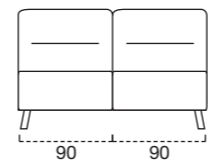

SCOCGA
TERMINALE MAXI SX
182
Materasso-Mattress-Matelas
160 x 193 x 13