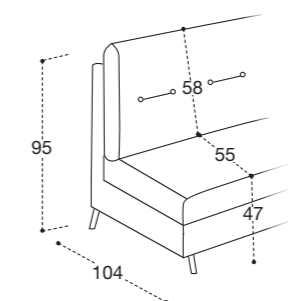

Stelvio smart

SCOCGA 3 POSTI
162
Materasso-Mattress-Matelas
140 x 193 x 13

CHAISE LONGUE
FISSA DX
82

CHAISE LONGUE
CONTENITORE SX
82

CHAISE LONGUE
CONTENITORE DX
82

CENTRALE 1 POSTO
PENISOLA SX
120

CENTRALE 1 POSTO
PENISOLA DX
120

CHAISE LONGUE
FISSA
SEDUTA BLOCK
164

CHAISE LONGUE
CONTENITORE
SEDUTA CLASSIC
164