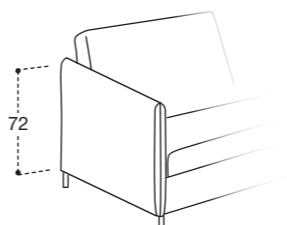

BRACCIOLLO 1
L. 13 CM H. 72 CM