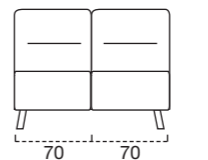

SCOCGA
TERMINALE MAXI DX
182
Materasso-Mattress-Matelas
160 x 193 x 13