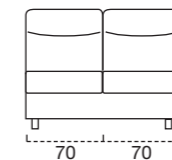

### Bormio smart

SCocca 2,5 POSTI  
142  
Materasso-Mattress-Matelas  
120 x 193 x 18

SCocca TERMINALE 3 POSTI SX  
162  
Materasso-Mattress-Matelas  
140 x 193 x 18

SCocca TERMINALE 1 POSTO SX  
92

CHAISE LONGUE FISSA SX  
82