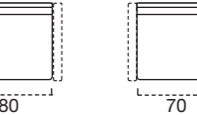

CENTRALE 1 POSTO PENISOLA SX
120