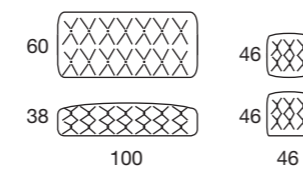

## Ponza

Pouf Ø 63\_cat. G\_art. Honeymoon col. 130\_metallo antracite

Modello disponibile anche con tessuto art. 7832  
Available also with fabric art. 7832  
Modèle disponible aussi avec tissu art 7832