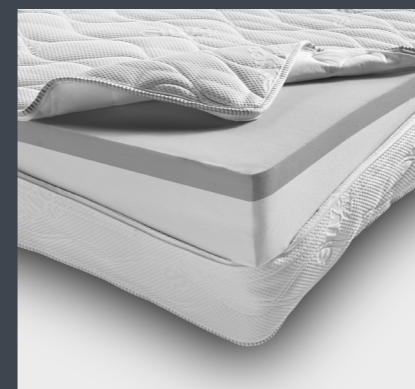

## MATERASSI

**STANDARD POLIURETANO INDEFORMABILE**  
H.21 cm L.193 cm

**OPTIONAL DUAL COMFORT MEMORY FOAM**  
H.21 cm L.193 cm

Verona soft/up dispone di un materasso di 21 cm di spessore, paragonabile a quello di un vero letto. Disponibile materasso standard in poliuretano densità 32kg/m<sup>3</sup>, sfoderabile su 4 lati, oppure optional in doppia densità con lastra in Memory foam, densità 50kg/m<sup>3</sup>.