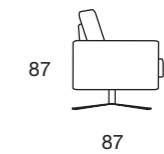

Taormina

FINITURE BASE / BASE FINISHINGS / COULEUR BASE OPTIONNEL

84

78

London

BASE / BASE / BASE

87

81