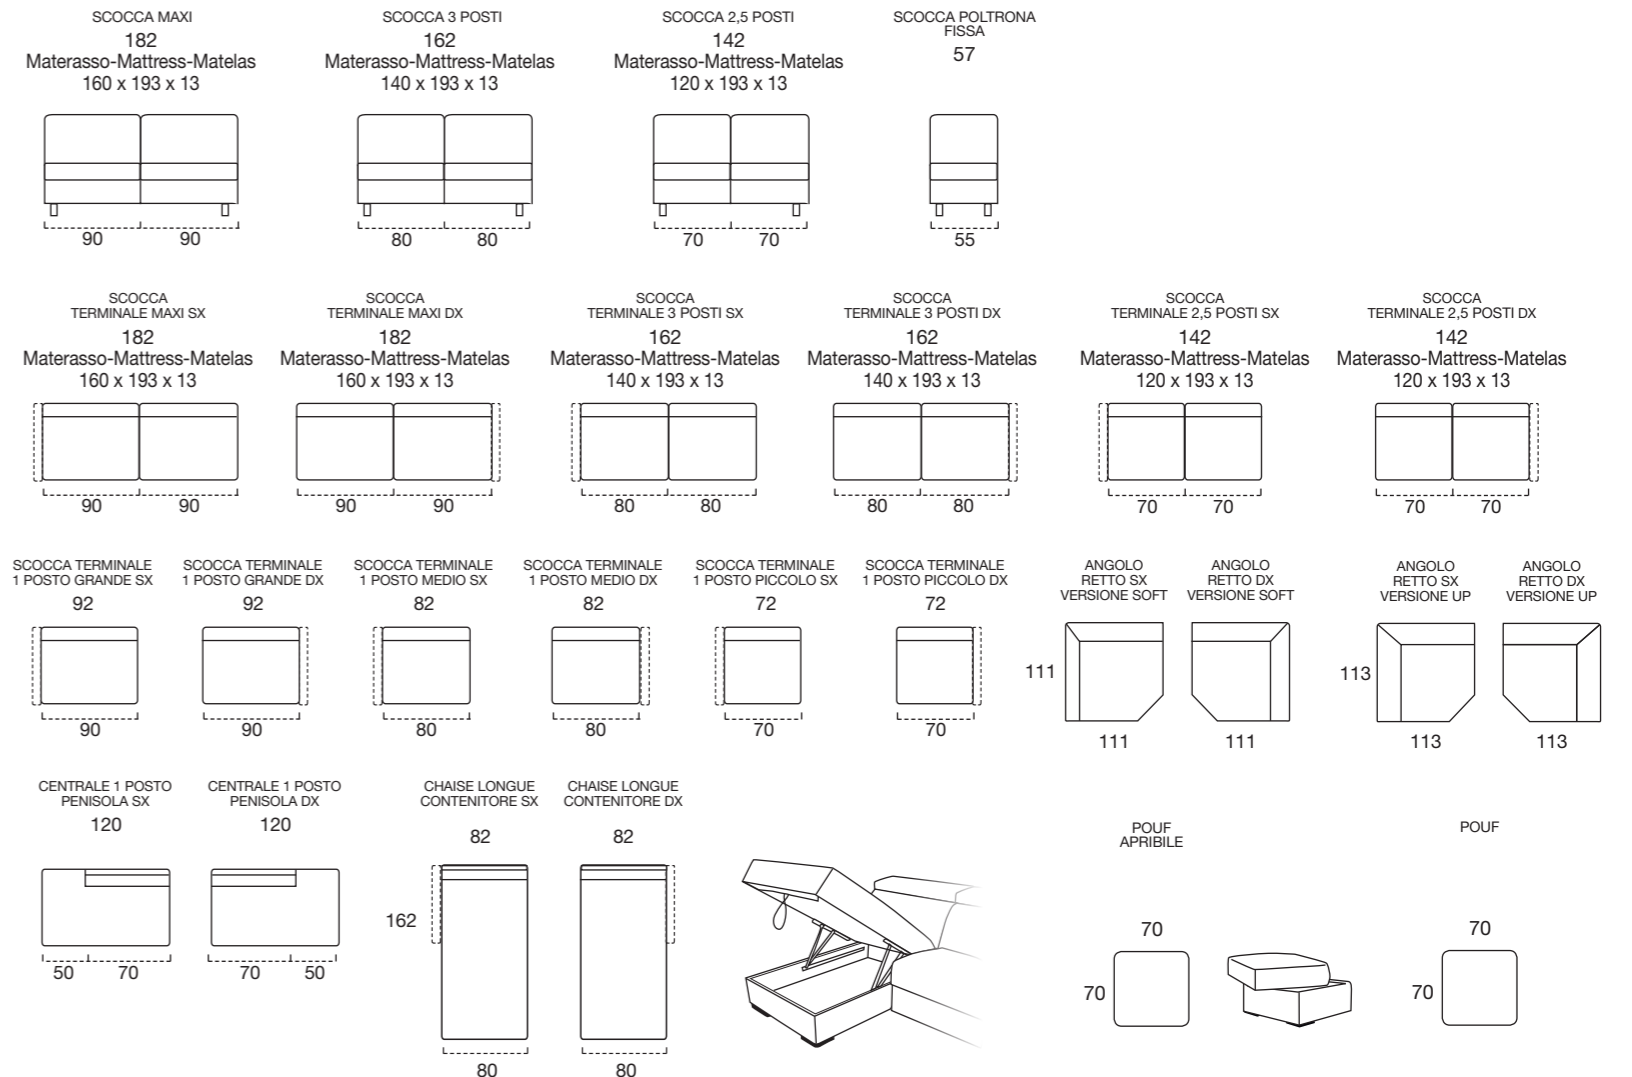

Venezia up

STRUTTURA VERO LEGNO
REAL WOOD STRUCTURE
VRAI BOIS

SPALLIERA IN GOMMA
BACK WITH POLYURETHANE
DOSSIER EN POLYURETHANE

SEDUTA IN POLIURETANO ESPANSO
SITTING POLYURETHANE FOAM
ASSISE MOUSSE EN POLYURETHANE

CUSCINI DI SEDUTA SFODERABILI
REMOVABLE UPHOLSTERY
FOR SITTING CUSHIONS
COUSSINS D'ASSISE DEHOUSABLES

COMPLETAMENTE SFODERABILE
FULLY REMOVABLE COVERING
COMPLETEMENT DEHOUSABLE

FINITURE PIEDINI / FEET FINISHINGS / OPTIONS PIEDS

STANDARD
TITANIO

OPTIONAL
CHAMPAGNE

OPTIONAL
INOX SATINATO

TELAIO IN METALLO SOLO PER
BRACCIOLLO 1 / BRACCIOLLO 3
METAL FRAME ONLY FOR
ARM 1 AND 3
CHASSIS EN METAL SEUL POUR
ACCOUDOIRS 1 ET 3

TELAIO IN METALLO CON TASCA IN PELLE
(ART. NATURE/TOSCANA/TORO) SOLO PER
BRACCIOLLO 1 / BRACCIOLLO 3
METAL FRAME WITH LEATHER SIDE POCKET
(ART. NATURE/TOSCANA/TORO) ONLY FOR
ARM 1 AND 3
CHASSIS EN METAL AVEC POCHE EN CUIR
(ART. NATURE/TOSCANA/TORO) SEUL POUR
ACCOUDOIRS 1 ET 3

ACCESSORI OPTIONAL / OPTIONALS / ACCESSOIRES EN OPTION

BRACCIOLI / ARMS / ACCOUDOIRS

BRACCIOLLO 1
L. 13 CM H. 72 CM

BRACCIOLLO 2 OPTIONAL
L. 13 CM H. 72 CM

BRACCIOLLO 3
L. 13 CM H. 75 CM