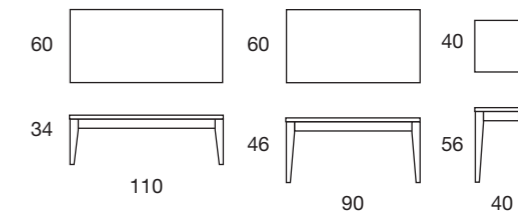

Bilbao

FINITURE LEGNO / WOOD FINISHINGS / FINITIONS BOIS

Toledo

FINITURE LEGNO / WOOD FINISHINGS / FINITIONS BOIS