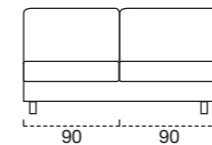

SCocca TERMINALE MAXI SX
182
Materasso-Mattress-Matelas
160 x 193 x 21