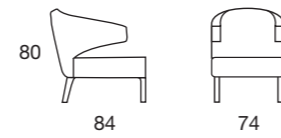

### ACCESSORI OPTIONAL / OPTIONALS / ACCESOIRES EN OPTION

ROLLER

POLTRONE . TAVOLINI . POUF

Maiorca

Poltrona 74 cm\_art. Nature 1784\_rovere poro aperto grigio

FINITURE LEGNO / WOOD FINISHINGS / FINITIONS BOIS