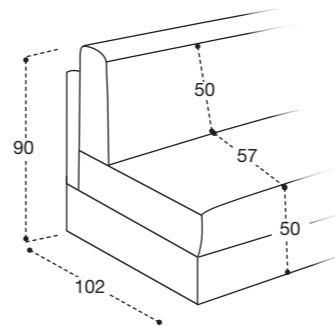

BACK STANDARD CUSHION polyurethane foam density 18kg/m³ and acrylic fibres.

BACK COMFORT CUSHION acrylic flock.

COVERING completely removable in fabric version: only seat cushion cover removable in the leather version.

STANDARD MATTRESS H 19 cm in polyurethane foam density 24kg/m³, cover made with a top layer of stretch fabric and double piping.

OPTIONAL MATTRESS H 19 cm Memory in polyurethane foam density 32kg/m³ +

Memory 50kg/m³, cover made with a top layer of stretch fabric and double piping,

OPTIONAL Memory foam mattress, roller kit.

Modèle disponible avec sommier métallique avec matelas de 19 cm d'hauteur.

STRUCTURE bois, panneaux en particules avec assemblage colle et agrafes.

SUSPENSION ASSISE sangles élastiques.

MOUSSE ASSISE mousse en polyuréthane expansé densité 30 kg/m³.

MOUSSE DOSSIER STANDARD rembourrage en polyuréthane expansé densité 18kg/m³ et fibres acryliques.

MOUSSE DOSSIER COMFORT rembourrage en flocon.

REVETEMENT complètement déhoussable dans la version en tissu; déhoussable seulement les assises dans la version en cuir.

MATELAS STANDARD H 19 polyuréthane densité 24kg/m³, revêtement complètement en tissu stretch avec double entourer.

MATELAS OPTIONAL mousse a Mémoire H 19 cm polyuréthane densité 32kg/m³ +Mémoire 50kg/m³, revêtement complètement en tissu stretch avec double entourer.

OPTIONAL matelas mousse a Mémoire, système Roller.

Riva standard