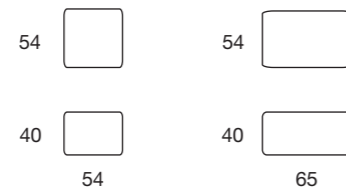

Kos

Pouf 54x65 cm_art. Toscana col. 5014

Modello disponibile anche con tessuto art. 7832
Available also with fabric art. 7832
Modèle disponible aussi avec tissu art 7832

CAT. H_ART. 7832