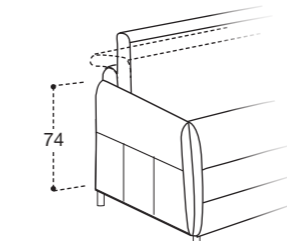

CENTRALE 1 POSTO  
PENISOLA SX  
120

CENTRALE 1 POSTO  
PENISOLA DX  
120

CHAISE LONGUE  
CONTENITORE SX  
162

CHAISE LONGUE  
CONTENITORE DX  
82

POUF  
APRIBILE

POUF

BRACCIOLI / ARMS / ACCOUDOIRS

BRACCIOLLO 1  
L. 13 CM H. 72 CM

BRACCIOLLO 2 OPTIONAL  
L. 13 CM H. 74 CM

BRACCIOLLO 3  
L. 13 CM H. 74 CM

**Stelvio move/smart/comfort H13**

Un sistema poliedrico dalle innumerabili configurazioni per piccoli e grandi spazi, con un alto grado di funzionalità.