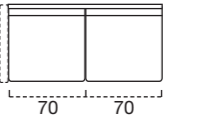

SCocca TERMINALE 1 POSTO SX
72