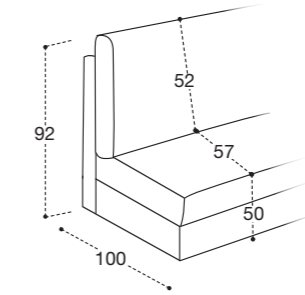

Sirmione standard