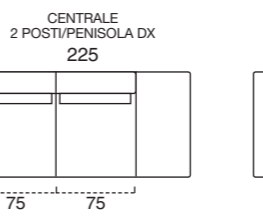

SOHO

STRUTTURA in vero legno rivestita in tessuto protettivo accoppiato con assemblaggio in colla e graffe.

SOSPENSIONI SEDUTA con sistema "elast" (cinghie elastiche).

CUSCINO SEDUTA gomma in poliuretano espanso densità 35kg/m³ rivestita in climasoft e fibre acriliche.

CUSCINO SCHIENALE piuma.

RIVESTIMENTO completamente sfoderabile nella versione tessuto; sedute e spalliere volanti sfoderabili nella versione pelle.

Il modello può differire per alcune cuciture tra versione pelle e versione tessuto.

NON DISPONIBILE con letto.

STRUCTURE real wood covered with a protection fabric assembled with glue and staples.

SEAT SUPPORT "elast system".

SEAT CUSHION polyurethane foam density 35kg/m³ covered with climasoft and acrylic fibres coat on top.

BACK CUSHION feather.

COVERING completely removable coverings in the fabric version; only seat and removable back cushion cover removable in the leather version.

Fabric sofa can have different sewings than leather sofa.

NOT AVAILABLE with bed.

STRUCTURE vrais bois avec rembourrage en tissu double et assemblage colle et agrafes.

SUSPENSION ASSISE sangles élastiques.

MOUSSE ASSISE mousse en polyuréthane expansé densité 35kg/m³ avec housse en climasoft et fibres acryliques.

MOUSSE DOSSIER plume.

RETEMENT complètement déhoussable dans la version en tissu.

Assises et dossiers déhoussables dans la version en cuir.

Entre les deux versions ils peuvent avoir des différences au niveau des coutures.

NON DISPONIBLE en convertible.

PELLE / LEATHER / CUIR

TESSUTO / FABRIC / TISSU

FINITURE PIEDINI / FEET FINISHINGS / COULEUR PIED OPTIONNEL

COMPOSIZIONI FOTOGRAFATE / COMPOSITIONS AS IN THE PHOTO / COMPOSITIONS PHOTOGRAPHÉES

PAGE 14-15

PAGE 16-17

PAGE 18-19

PAGE 22-23