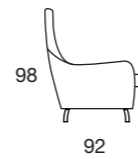

PONZA

FINITURE PIEDINI / FEET FINISHINGS / COULEUR PIED OPTIONNEL

92

78

URBINO

BASE / BASE / BASE

82

76