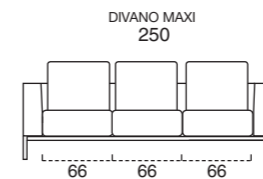

SOHO

STRUTTURA in vero legno rivestita in tessuto protettivo accoppiato con assemblaggio in colla e graffe.

SOSPENSIONI SEDUTA con sistema "elast" (cinghie elastiche).

CUSCINO SEDUTA gomma in poliuretano espanso densità 35kg/m³ rivestita in climasoft e fibre acriliche.

CUSCINO SCHIENALE piuma.

RIVESTIMENTO completamente sfoderabile nella versione tessuto; sedute e spalliere volanti sfoderabili nella versione pelle.

Il modello può differire per alcune cuciture tra versione pelle e versione tessuto.

NON DISPONIBILE con letto.

STRUCTURE real wood covered with a protection fabric assembled with glue and staples.

SEAT SUPPORT "elast system".

SEAT CUSHION polyurethane foam density 35kg/m³ covered with climasoft and acrylic fibres coat on top.

BACK CUSHION feather.

COVERING completely removable coverings in the fabric version; only seat and removable back cushion cover removable in the leather version.

Fabric sofa can have different sewings than leather sofa.

NOT AVAILABLE with bed.

STRUCTURE vrais bois avec rembourrage en tissu double et assemblage colle et agrafes.

SUSPENSION ASSISE sangles élastiques.

MOUSSE ASSISE mousse en polyuréthane expansé densité 35kg/m³ avec housse en climasoft et fibres acryliques.

MOUSSE DOSSIER plume.

RETEMENT complètement déhoussable dans la version en tissu.

Assises et dossiers déhoussables dans la version en cuir.

Entre les deux versions ils peuvent avoir des différences au niveau des coutures.

NON DISPONIBLE en convertible.

PELLE / LEATHER / CUIR

TESSUTO / FABRIC / TISSU

FINITURE PIEDINI / FEET FINISHINGS / COULEUR PIED OPTIONNEL

COMPOSIZIONI FOTOGRAFATE / COMPOSITIONS AS IN THE PHOTO / COMPOSITIONS PHOTOGRAPHÉES

PAGE 14-15

PAGE 16-17

PAGE 18-19

PAGE 22-23