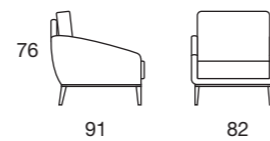

BALI

FINITURE LEGNO / WOOD FINISHINGS / FINITIONS BOIS

GIACARTA

FINITURE LEGNO / WOOD FINISHINGS / FINITIONS BOIS