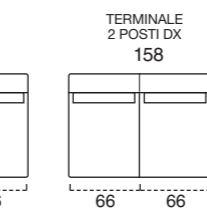

SOHO

STRUTTURA in vero legno rivestita in tessuto protettivo accoppiato con assemblaggio in colla e graffe.

SOSPENSIONI SEDUTA con sistema "elast" (cinghie elastiche).

CUSCINO SEDUTA gomma in poliuretano espanso densità 35kg/m³ rivestita in climasoft e fibre acriliche.

CUSCINO SCHIENALE piuma.

RIVESTIMENTO completamente sfoderabile nella versione tessuto; sedute e spalliere volanti sfoderabili nella versione pelle.

Il modello può differire per alcune cuciture tra versione pelle e versione tessuto.

NON DISPONIBILE con letto.

STRUCTURE real wood covered with a protection fabric assembled with glue and staples.

SEAT SUPPORT "elast system".

SEAT CUSHION polyurethane foam density 35kg/m³ covered with climasoft and acrylic fibres coat on top.

BACK CUSHION feather.

COVERING completely removable coverings in the fabric version; only seat and removable back cushion cover removable in the leather version.

Fabric sofa can have different sewings than leather sofa.

NOT AVAILABLE with bed.

STRUCTURE vrais bois avec rembourrage en tissu double et assemblage colle et agrafes.

SUSPENSION ASSISE sangles élastiques.

MOUSSE ASSISE mousse en polyuréthane expansé densité 35kg/m³ avec housse en climasoft et fibres acryliques.

MOUSSE DOSSIER plume.

RETEMENT complètement déhoussable dans la version en tissu.

Assises et dossiers déhoussables dans la version en cuir.

Entre les deux versions ils peuvent avoir des différences au niveau des coutures.

NON DISPONIBLE en convertible.

PELLE / LEATHER / CUIR

TESSUTO / FABRIC / TISSU

FINITURE PIEDINI / FEET FINISHINGS / COULEUR PIED OPTIONNEL

COMPOSIZIONI FOTOGRAFATE / COMPOSITIONS AS IN THE PHOTO / COMPOSITIONS PHOTOGRAPHÉES

PAGE 14-15

PAGE 16-17

PAGE 18-19

PAGE 22-23