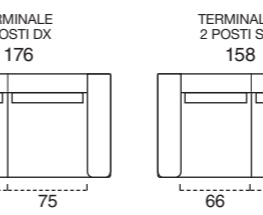

SOHO

STRUTTURA in vero legno rivestita in tessuto protettivo accoppiato con assemblaggio in colla e graffe.

SOSPENSIONI SEDUTA con sistema "elast" (cinghie elastiche).

CUSCINO SEDUTA gomma in poliuretano espanso densità 35kg/m³ rivestita in climasoft e fibre acriliche.

CUSCINO SCHIENALE piuma.

RIVESTIMENTO completamente sfoderabile nella versione tessuto; sedute e spalliere volanti sfoderabili nella versione pelle.

Il modello può differire per alcune cuciture tra versione pelle e versione tessuto.

NON DISPONIBILE con letto.

STRUCTURE real wood covered with a protection fabric assembled with glue and staples.

SEAT SUPPORT "elast system".

SEAT CUSHION polyurethane foam density 35kg/m³ covered with climasoft and acrylic fibres coat on top.

BACK CUSHION feather.

COVERING completely removable coverings in the fabric version; only seat and removable back cushion cover removable in the leather version.

Fabric sofa can have different sewings than leather sofa.

NOT AVAILABLE with bed.

STRUCTURE vrais bois avec rembourrage en tissu double et assemblage colle et agrafes.

SUSPENSION ASSISE sangles élastiques.

MOUSSE ASSISE mousse en polyuréthane expansé densité 35kg/m³ avec housse en climasoft et fibres acryliques.

MOUSSE DOSSIER plume.

RETEMENT complètement déhoussable dans la version en tissu.

Assises et dossiers déhoussables dans la version en cuir.

Entre les deux versions ils peuvent avoir des différences au niveau des coutures.

NON DISPONIBLE en convertible.

PELLE / LEATHER / CUIR

TESSUTO / FABRIC / TISSU

FINITURE PIEDINI / FEET FINISHINGS / COULEUR PIED OPTIONNEL

COMPOSIZIONI FOTOGRAFATE / COMPOSITIONS AS IN THE PHOTO / COMPOSITIONS PHOTOGRAPHÉES

PAGE 14-15

PAGE 16-17

PAGE 18-19

PAGE 22-23