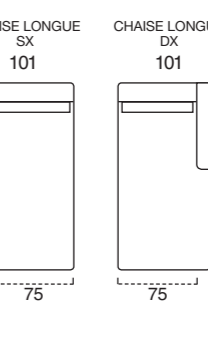

SOHO

STRUTTURA in vero legno rivestita in tessuto protettivo accoppiato con assemblaggio in colla e graffe.

SOSPENSIONI SEDUTA con sistema "elast" (cinghie elastiche).

CUSCINO SEDUTA gomma in poliuretano espanso densità 35kg/m³ rivestita in climasoft e fibre acriliche.

CUSCINO SCHIENALE piuma.

RIVESTIMENTO completamente sfoderabile nella versione tessuto; sedute e spalliere volanti sfoderabili nella versione pelle.

Il modello può differire per alcune cuciture tra versione pelle e versione tessuto.

NON DISPONIBILE con letto.

STRUCTURE real wood covered with a protection fabric assembled with glue and staples.

SEAT SUPPORT "elast system".

SEAT CUSHION polyurethane foam density 35kg/m³ covered with climasoft and acrylic fibres coat on top.

BACK CUSHION feather.

COVERING completely removable coverings in the fabric version; only seat and removable back cushion cover removable in the leather version.

Fabric sofa can have different sewings than leather sofa.

NOT AVAILABLE with bed.

STRUCTURE vrais bois avec rembourrage en tissu double et assemblage colle et agrafes.

SUSPENSION ASSISE sangles élastiques.

MOUSSE ASSISE mousse en polyuréthane expansé densité 35kg/m³ avec housse en climasoft et fibres acryliques.

MOUSSE DOSSIER plume.

RETEMENT complètement déhoussable dans la version en tissu.

Assises et dossiers déhoussables dans la version en cuir.

Entre les deux versions ils peuvent avoir des différences au niveau des coutures.

NON DISPONIBLE en convertible.

PELLE / LEATHER / CUIR

TESSUTO / FABRIC / TISSU

FINITURE PIEDINI / FEET FINISHINGS / COULEUR PIED OPTIONNEL

COMPOSIZIONI FOTOGRAFATE / COMPOSITIONS AS IN THE PHOTO / COMPOSITIONS PHOTOGRAPHÉES

PAGE 14-15

PAGE 16-17

PAGE 18-19

PAGE 22-23