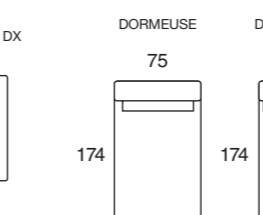

SOHO

STRUTTURA in vero legno rivestita in tessuto protettivo accoppiato con assemblaggio in colla e graffe.

SOSPENSIONI SEDUTA con sistema "elast" (cinghie elastiche).

CUSCINO SEDUTA gomma in poliuretano espanso densità 35kg/m³ rivestita in climasoft e fibre acriliche.

CUSCINO SCHIENALE piuma.

RIVESTIMENTO completamente sfoderabile nella versione tessuto; sedute e spalliere volanti sfoderabili nella versione pelle.

Il modello può differire per alcune cuciture tra versione pelle e versione tessuto.

NON DISPONIBILE con letto.

STRUCTURE real wood covered with a protection fabric assembled with glue and staples.

SEAT SUPPORT "elast system".

SEAT CUSHION polyurethane foam density 35kg/m³ covered with climasoft and acrylic fibres coat on top.

BACK CUSHION feather.

COVERING completely removable coverings in the fabric version; only seat and removable back cushion cover removable in the leather version.

Fabric sofa can have different sewings than leather sofa.

NOT AVAILABLE with bed.

STRUCTURE vrais bois avec rembourrage en tissu double et assemblage colle et agrafes.

SUSPENSION ASSISE sangles élastiques.

MOUSSE ASSISE mousse en polyuréthane expansé densité 35kg/m³ avec housse en climasoft et fibres acryliques.

MOUSSE DOSSIER plume.

RETEMENT complètement déhoussable dans la version en tissu.

Assises et dossiers déhoussables dans la version en cuir.

Entre les deux versions ils peuvent avoir des différences au niveau des coutures.

NON DISPONIBLE en convertible.

PELLE / LEATHER / CUIR

TESSUTO / FABRIC / TISSU

FINITURE PIEDINI / FEET FINISHINGS / COULEUR PIED OPTIONNEL

COMPOSIZIONI FOTOGRAFATE / COMPOSITIONS AS IN THE PHOTO / COMPOSITIONS PHOTOGRAPHÉES

PAGE 14-15

PAGE 16-17

PAGE 18-19

PAGE 22-23