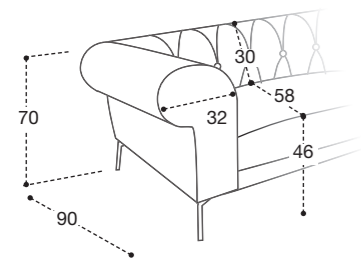

NAVONA

STRUTTURA in vero legno rivestita in tessuto protettivo accoppiato con assemblaggio in colla e graffe.

SOSPENSIONE SEDUTA con sistema "elast" (cinghie elastiche).

CUSCINO SEDUTA cuscino in piuma canalizzata in fodera di cotone con inserto interno in poliuretano espanso densità 35kg/m³.

CUSCINO SCHIENALE gomma di poliuretano espanso densità 45kg/m³.

REVESTIMENTO solo cuscino seduta sfoderabile sia in versione pelle che in versione tessuto.

NON DISPONIBILE con letto.

STRUCTURE real wood covered with a protection fabric assembled with glue and staples.

SEAT SUPPORT "elast system".

SEAT CUSHION polyurethane foam density 35kg/m³ with canalized feather cushion on top and a cotton covering.

BACK CUSHION polyurethane foam density 45kg/m³.

COVERING only seat cushion cover removable both in fabric and leather version.

NON AVAILABLE with bed.

STRUCTURE vrais bois avec rembourrage en polyuréthane et assemblage colle et agrafes.

SUSPENSION ASSISE sangles élastiques.

MOUSSE ASSISE coussin en plume canalise avec revêtement en coton et insertion en polyurethane densité 35kg/m³.

MOUSSE DOSSIER en polyuréthane expansé densité 45kg/m³.

REVELEMENT dehoussable seulement coussin d'assise soit en tissu que en cuir.

NON DISPONIBLE en convertible.

STRUTTURA VERO LEGNO REAL WOOD STRUCTURE VRAI BOIS	SPALLIERA IN POLIURETANO ESPANSO BACK WITH POLYURETHANE DOSSIER EN POLYURETHANE	CUSCINO IN PIUMA FEATHER SEAT ASSISE EN PLUME	CUSCINI DI SEDUTA SFODERABILI REMOVABLE UPHOLSTERY FOR SITTING CUSHIONS COUSSINS D'ASSISE DÉHOUSSABLES	CUSCINI DI SEDUTA SFODERABILI REMOVABLE UPHOLSTERY FOR SITTING CUSHIONS COUSSINS D'ASSISE DÉHOUSSABLES
PELLE / LEATHER / CUIR			TESSUTO / FABRIC / TISSU	

FINITURE PIEDINI / FEET FINISHINGS / COULEUR PIED OPTIONNEL