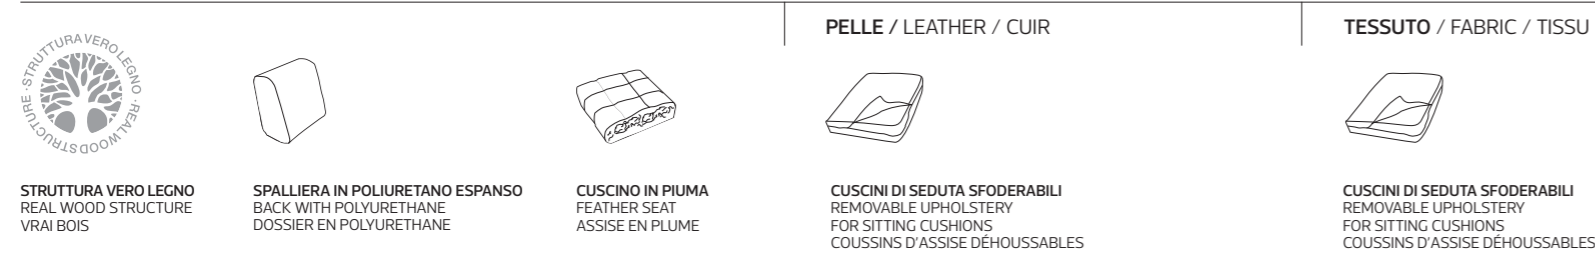

SOSPENSIONI SEDUTA con sistema "elast" (cinghie elastiche).

CUSCINO SEDUTA cuscino in piuma canalizzata in fodera di cotone con inserto interno in poliuretano espanso densità 35kg/m³.

CUSCINO SCHIENALE gomma in poliuretano espanso densità 45kg/m³.

RIVESTIMENTO solo cuscini seduta sfoderabili.

DI SERIE: struttura pelle/seduta tessuto.

Disponibile anche tutto in pelle con supplemento da listino.

NON DISPONIBILE con letto.

STRUCTURE real wood covered with a protection fabric assembled with glue and staples.

SEAT SUPPORT "elast system".

SEAT CUSHION polyurethane foam density 35kg/m³ covered with canalized feather cushion on top.

BACK CUSHION polyurethane foam density 45kg/m³.

COVERING only seat cushion cover removable.

This model has frame in leather and cushions in fabric.

Available with frame and cushions in leather by extra cost.

NON AVAILABLE with bed.

STRUCTURE vrais bois avec rembourrage en polyuréthane et assemblage colle et agrafes.

SUSPENSION ASSISE sangles élastiques.

MOUSSE ASSISE mousse en polyuréthane expansé densité 35 kg/m³.

MOUSSE DOSSIER coussin en plume canalise avec revêtement en coton et insertion en polyurethane densité 45kg/m³.

RETEMENT seulement assises déhoussables. Standard carcasse en cuir et coussins en tissu.

Avec supplément il peut être réalisé complètement en cuir.

NON DISPONIBILE en convertible.

COMPOSIZIONI FOTOGRAFATE / COMPOSITIONS AS IN THE PHOTO / COMPOSITIONS PHOTOGRAPHÉES