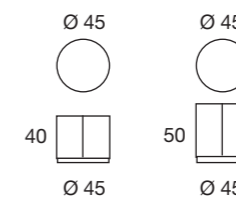

CAPRAIA

Pouf Ø 45 h. 50_cat. F_art. Nabucco col. 11
Pouf Ø 45 h. 45_cat. H_art. Tellaro 03

Modello disponibile anche con tessuto art. 7832
Available also with fabric art. 7832
Modèle disponible aussi avec tissu art 7832

CAT. H_ART. 7832