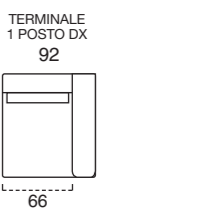

SOHO

STRUTTURA in vero legno rivestita in tessuto protettivo accoppiato con assemblaggio in colla e graffe.

SOSPENSIONI SEDUTA con sistema "elast" (cinghie elastiche).

CUSCINO SEDUTA gomma in poliuretano espanso densità 35kg/m³ rivestita in climasoft e fibre acriliche.

CUSCINO SCHIENALE piuma.

RIVESTIMENTO completamente sfoderabile nella versione tessuto; sedute e spalliere volanti sfoderabili nella versione pelle.

Il modello può differire per alcune cuciture tra versione pelle e versione tessuto.

NON DISPONIBILE con letto.

STRUCTURE real wood covered with a protection fabric assembled with glue and staples.

SEAT SUPPORT "elast system".

SEAT CUSHION polyurethane foam density 35kg/m³ covered with climasoft and acrylic fibres coat on top.

BACK CUSHION feather.

COVERING completely removable coverings in the fabric version; only seat and removable back cushion cover removable in the leather version.

Fabric sofa can have different sewings than leather sofa.

NOT AVAILABLE with bed.

STRUCTURE vrais bois avec rembourrage en tissu double et assemblage colle et agrafes.

SUSPENSION ASSISE sangles élastiques.

MOUSSE ASSISE mousse en polyuréthane expansé densité 35kg/m³ avec housse en climasoft et fibres acryliques.

MOUSSE DOSSIER plume.

RETEMENT complètement déhoussable dans la version en tissu.

Assises et dossiers déhoussables dans la version en cuir.

Entre les deux versions ils peuvent avoir des différences au niveau des coutures.

NON DISPONIBLE en convertible.

PELLE / LEATHER / CUIR

TESSUTO / FABRIC / TISSU

FINITURE PIEDINI / FEET FINISHINGS / COULEUR PIED OPTIONNEL

COMPOSIZIONI FOTOGRAFATE / COMPOSITIONS AS IN THE PHOTO / COMPOSITIONS PHOTOGRAPHÉES

PAGE 14-15

PAGE 16-17

PAGE 18-19

PAGE 22-23