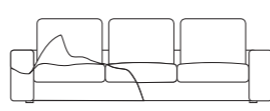

COMPLETAMENTE SFODERABILE
FULLY REMOVABLE COVERING
COMPLETEMENT DÉHOUSABLE