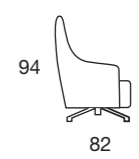

BASE STANDARD
H. 20 CM
METALLO ANTRACITE

BASE OPTIONAL
ART. RFNELUSIVIGLIA
H. 21 CM
CROMO LUCIDO

82

76

TAORMINA

Poltrona 78 cm_cat. F_art. Nabucco col. 07_cromo lucido

FINITURE BASE / BASE FINISHINGS / COULEUR BASE OPTIONNEL