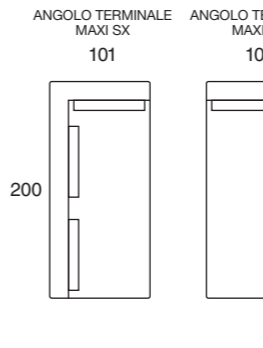

SOHO

STRUTTURA in vero legno rivestita in tessuto protettivo accoppiato con assemblaggio in colla e graffe.

SOSPENSIONI SEDUTA con sistema "elast" (cinghie elastiche).

CUSCINO SEDUTA gomma in poliuretano espanso densità 35kg/m³ rivestita in climasoft e fibre acriliche.

CUSCINO SCHIENALE piuma.

RIVESTIMENTO completamente sfoderabile nella versione tessuto; sedute e spalliere volanti sfoderabili nella versione pelle.

Il modello può differire per alcune cuciture tra versione pelle e versione tessuto.

NON DISPONIBILE con letto.

STRUCTURE real wood covered with a protection fabric assembled with glue and staples.

SEAT SUPPORT "elast system".

SEAT CUSHION polyurethane foam density 35kg/m³ covered with climasoft and acrylic fibres coat on top.

BACK CUSHION feather.

COVERING completely removable coverings in the fabric version; only seat and removable back cushion cover removable in the leather version.

Fabric sofa can have different sewings than leather sofa.

NOT AVAILABLE with bed.

STRUCTURE vrais bois avec rembourrage en tissu double et assemblage colle et agrafes.

SUSPENSION ASSISE sangles élastiques.

MOUSSE ASSISE mousse en polyuréthane expansé densité 35kg/m³ avec housse en climasoft et fibres acryliques.

MOUSSE DOSSIER plume.

RETEMENT complètement déhoussable dans la version en tissu.

Assises et dossiers déhoussables dans la version en cuir.

Entre les deux versions ils peuvent avoir des différences au niveau des coutures.

NON DISPONIBLE en convertible.

PELLE / LEATHER / CUIR

TESSUTO / FABRIC / TISSU

FINITURE PIEDINI / FEET FINISHINGS / COULEUR PIED OPTIONNEL

COMPOSIZIONI FOTOGRAFATE / COMPOSITIONS AS IN THE PHOTO / COMPOSITIONS PHOTOGRAPHÉES

PAGE 14-15

PAGE 16-17

PAGE 18-19

PAGE 22-23