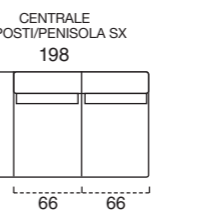

SOHO

STRUTTURA in vero legno rivestita in tessuto protettivo accoppiato con assemblaggio in colla e graffe.

SOSPENSIONI SEDUTA con sistema "elast" (cinghie elastiche).

CUSCINO SEDUTA gomma in poliuretano espanso densità 35kg/m³ rivestita in climasoft e fibre acriliche.

CUSCINO SCHIENALE piuma.

RIVESTIMENTO completamente sfoderabile nella versione tessuto; sedute e spalliere volanti sfoderabili nella versione pelle.

Il modello può differire per alcune cuciture tra versione pelle e versione tessuto.

NON DISPONIBILE con letto.

STRUCTURE real wood covered with a protection fabric assembled with glue and staples.

SEAT SUPPORT "elast system".

SEAT CUSHION polyurethane foam density 35kg/m³ covered with climasoft and acrylic fibres coat on top.

BACK CUSHION feather.

COVERING completely removable coverings in the fabric version; only seat and removable back cushion cover removable in the leather version.

Fabric sofa can have different sewings than leather sofa.

NOT AVAILABLE with bed.

STRUCTURE vrais bois avec rembourrage en tissu double et assemblage colle et agrafes.

SUSPENSION ASSISE sangles élastiques.

MOUSSE ASSISE mousse en polyuréthane expansé densité 35kg/m³ avec housse en climasoft et fibres acryliques.

MOUSSE DOSSIER plume.

RETEMENT complètement déhoussable dans la version en tissu.

Assises et dossiers déhoussables dans la version en cuir.

Entre les deux versions ils peuvent avoir des différences au niveau des coutures.

NON DISPONIBLE en convertible.

PELLE / LEATHER / CUIR

TESSUTO / FABRIC / TISSU

FINITURE PIEDINI / FEET FINISHINGS / COULEUR PIED OPTIONNEL

COMPOSIZIONI FOTOGRAFATE / COMPOSITIONS AS IN THE PHOTO / COMPOSITIONS PHOTOGRAPHÉES

PAGE 14-15

PAGE 16-17

PAGE 18-19

PAGE 22-23