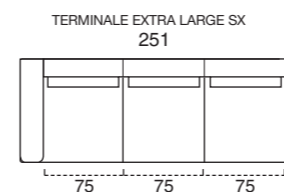

SOHO

STRUTTURA in vero legno rivestita in tessuto protettivo accoppiato con assemblaggio in colla e graffe.

SOSPENSIONI SEDUTA con sistema "elast" (cinghie elastiche).

CUSCINO SEDUTA gomma in poliuretano espanso densità 35kg/m³ rivestita in climasoft e fibre acriliche.

CUSCINO SCHIENALE piuma.

RIVESTIMENTO completamente sfoderabile nella versione tessuto; sedute e spalliere volanti sfoderabili nella versione pelle.

Il modello può differire per alcune cuciture tra versione pelle e versione tessuto.

NON DISPONIBILE con letto.

STRUCTURE real wood covered with a protection fabric assembled with glue and staples.

SEAT SUPPORT "elast system".

SEAT CUSHION polyurethane foam density 35kg/m³ covered with climasoft and acrylic fibres coat on top.

BACK CUSHION feather.

COVERING completely removable coverings in the fabric version; only seat and removable back cushion cover removable in the leather version.

Fabric sofa can have different sewings than leather sofa.

NOT AVAILABLE with bed.

STRUCTURE vrais bois avec rembourrage en tissu double et assemblage colle et agrafes.

SUSPENSION ASSISE sangles élastiques.

MOUSSE ASSISE mousse en polyuréthane expansé densité 35kg/m³ avec housse en climasoft et fibres acryliques.

MOUSSE DOSSIER plume.

RETEMENT complètement déhoussable dans la version en tissu.

Assises et dossiers déhoussables dans la version en cuir.

Entre les deux versions ils peuvent avoir des différences au niveau des coutures.

NON DISPONIBLE en convertible.

PELLE / LEATHER / CUIR

TESSUTO / FABRIC / TISSU

FINITURE PIEDINI / FEET FINISHINGS / COULEUR PIED OPTIONNEL

COMPOSIZIONI FOTOGRAFATE / COMPOSITIONS AS IN THE PHOTO / COMPOSITIONS PHOTOGRAPHÉES

PAGE 14-15

PAGE 16-17

PAGE 18-19

PAGE 22-23