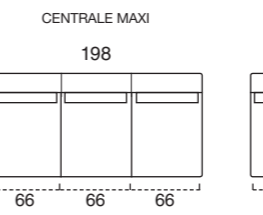

SOHO

STRUTTURA in vero legno rivestita in tessuto protettivo accoppiato con assemblaggio in colla e graffe.

SOSPENSIONI SEDUTA con sistema "elast" (cinghie elastiche).

CUSCINO SEDUTA gomma in poliuretano espanso densità 35kg/m³ rivestita in climasoft e fibre acriliche.

CUSCINO SCHIENALE piuma.

RIVESTIMENTO completamente sfoderabile nella versione tessuto; sedute e spalliere volanti sfoderabili nella versione pelle.

Il modello può differire per alcune cuciture tra versione pelle e versione tessuto.

NON DISPONIBILE con letto.

STRUCTURE real wood covered with a protection fabric assembled with glue and staples.

SEAT SUPPORT "elast system".

SEAT CUSHION polyurethane foam density 35kg/m³ covered with climasoft and acrylic fibres coat on top.

BACK CUSHION feather.

COVERING completely removable coverings in the fabric version; only seat and removable back cushion cover removable in the leather version.

Fabric sofa can have different sewings than leather sofa.

NOT AVAILABLE with bed.

STRUCTURE vrais bois avec rembourrage en tissu double et assemblage colle et agrafes.

SUSPENSION ASSISE sangles élastiques.

MOUSSE ASSISE mousse en polyuréthane expansé densité 35kg/m³ avec housse en climasoft et fibres acryliques.

MOUSSE DOSSIER plume.

RETEMENT complètement déhoussable dans la version en tissu.

Assises et dossiers déhoussables dans la version en cuir.

Entre les deux versions ils peuvent avoir des différences au niveau des coutures.

NON DISPONIBLE en convertible.

PELLE / LEATHER / CUIR

TESSUTO / FABRIC / TISSU

FINITURE PIEDINI / FEET FINISHINGS / COULEUR PIED OPTIONNEL

COMPOSIZIONI FOTOGRAFATE / COMPOSITIONS AS IN THE PHOTO / COMPOSITIONS PHOTOGRAPHÉES

PAGE 14-15

PAGE 16-17

PAGE 18-19

PAGE 22-23