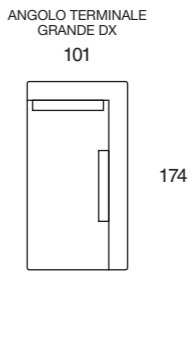

SOHO

STRUTTURA in vero legno rivestita in tessuto protettivo accoppiato con assemblaggio in colla e graffe.

SOSPENSIONI SEDUTA con sistema "elast" (cinghie elastiche).

CUSCINO SEDUTA gomma in poliuretano espanso densità 35kg/m³ rivestita in climasoft e fibre acriliche.

CUSCINO SCHIENALE piuma.

RIVESTIMENTO completamente sfoderabile nella versione tessuto; sedute e spalliere volanti sfoderabili nella versione pelle.

Il modello può differire per alcune cuciture tra versione pelle e versione tessuto.

NON DISPONIBILE con letto.

STRUCTURE real wood covered with a protection fabric assembled with glue and staples.

SEAT SUPPORT "elast system".

SEAT CUSHION polyurethane foam density 35kg/m³ covered with climasoft and acrylic fibres coat on top.

BACK CUSHION feather.

COVERING completely removable coverings in the fabric version; only seat and removable back cushion cover removable in the leather version.

Fabric sofa can have different sewings than leather sofa.

NOT AVAILABLE with bed.

STRUCTURE vrais bois avec rembourrage en tissu double et assemblage colle et agrafes.

SUSPENSION ASSISE sangles élastiques.

MOUSSE ASSISE mousse en polyuréthane expansé densité 35kg/m³ avec housse en climasoft et fibres acryliques.

MOUSSE DOSSIER plume.

RETEMENT complètement déhoussable dans la version en tissu.

Assises et dossiers déhoussables dans la version en cuir.

Entre les deux versions ils peuvent avoir des différences au niveau des coutures.

NON DISPONIBLE en convertible.

PELLE / LEATHER / CUIR

TESSUTO / FABRIC / TISSU

FINITURE PIEDINI / FEET FINISHINGS / COULEUR PIED OPTIONNEL

COMPOSIZIONI FOTOGRAFATE / COMPOSITIONS AS IN THE PHOTO / COMPOSITIONS PHOTOGRAPHÉES

PAGE 14-15

PAGE 16-17

PAGE 18-19

PAGE 22-23