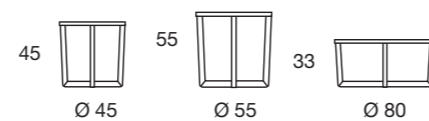

EMPERADOR
DARK LUCIDO

MARMO
CARRARA

STRUTTURA / STRUCTURE / CHASSIS EN METAL

STANDARD
TITANIO

OPTIONAL
CHAMPAGNE

OPTIONAL
INOX SATINATO

BILBAO

Tavoli Ø 80 h 33 cm + Ø 45 h 45 cm + Ø 55 h 55 cm_moka