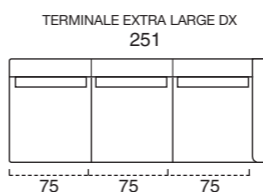

SOHO

STRUTTURA in vero legno rivestita in tessuto protettivo accoppiato con assemblaggio in colla e graffe.

SOSPENSIONI SEDUTA con sistema "elast" (cinghie elastiche).

CUSCINO SEDUTA gomma in poliuretano espanso densità 35kg/m³ rivestita in climasoft e fibre acriliche.

CUSCINO SCHIENALE piuma.

RIVESTIMENTO completamente sfoderabile nella versione tessuto; sedute e spalliere volanti sfoderabili nella versione pelle.

Il modello può differire per alcune cuciture tra versione pelle e versione tessuto.

NON DISPONIBILE con letto.

STRUCTURE real wood covered with a protection fabric assembled with glue and staples.

SEAT SUPPORT "elast system".

SEAT CUSHION polyurethane foam density 35kg/m³ covered with climasoft and acrylic fibres coat on top.

BACK CUSHION feather.

COVERING completely removable coverings in the fabric version; only seat and removable back cushion cover removable in the leather version.

Fabric sofa can have different sewings than leather sofa.

NOT AVAILABLE with bed.

STRUCTURE vrais bois avec rembourrage en tissu double et assemblage colle et agrafes.

SUSPENSION ASSISE sangles élastiques.

MOUSSE ASSISE mousse en polyuréthane expansé densité 35kg/m³ avec housse en climasoft et fibres acryliques.

MOUSSE DOSSIER plume.

RETEMENT complètement déhoussable dans la version en tissu.

Assises et dossiers déhoussables dans la version en cuir.

Entre les deux versions ils peuvent avoir des différences au niveau des coutures.

NON DISPONIBLE en convertible.

PELLE / LEATHER / CUIR

TESSUTO / FABRIC / TISSU

FINITURE PIEDINI / FEET FINISHINGS / COULEUR PIED OPTIONNEL

COMPOSIZIONI FOTOGRAFATE / COMPOSITIONS AS IN THE PHOTO / COMPOSITIONS PHOTOGRAPHÉES

PAGE 14-15

PAGE 16-17

PAGE 18-19

PAGE 22-23