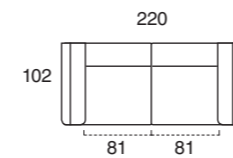

PAGE 60-61

PAGE 62-63

PAGE 64-65

PAGE 66-67