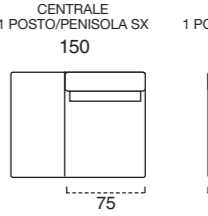

SOHO

STRUTTURA in vero legno rivestita in tessuto protettivo accoppiato con assemblaggio in colla e graffe.

SOSPENSIONI SEDUTA con sistema "elast" (cinghie elastiche).

CUSCINO SEDUTA gomma in poliuretano espanso densità 35kg/m³ rivestita in climasoft e fibre acriliche.

CUSCINO SCHIENALE piuma.

RIVESTIMENTO completamente sfoderabile nella versione tessuto; sedute e spalliere volanti sfoderabili nella versione pelle.

Il modello può differire per alcune cuciture tra versione pelle e versione tessuto.

NON DISPONIBILE con letto.

STRUCTURE real wood covered with a protection fabric assembled with glue and staples.

SEAT SUPPORT "elast system".

SEAT CUSHION polyurethane foam density 35kg/m³ covered with climasoft and acrylic fibres coat on top.

BACK CUSHION feather.

COVERING completely removable coverings in the fabric version; only seat and removable back cushion cover removable in the leather version.

Fabric sofa can have different sewings than leather sofa.

NOT AVAILABLE with bed.

STRUCTURE vrais bois avec rembourrage en tissu double et assemblage colle et agrafes.

SUSPENSION ASSISE sangles élastiques.

MOUSSE ASSISE mousse en polyuréthane expansé densité 35kg/m³ avec housse en climasoft et fibres acryliques.

MOUSSE DOSSIER plume.

RETEMENT complètement déhoussable dans la version en tissu.

Assises et dossiers déhoussables dans la version en cuir.

Entre les deux versions ils peuvent avoir des différences au niveau des coutures.

NON DISPONIBLE en convertible.

PELLE / LEATHER / CUIR

TESSUTO / FABRIC / TISSU

FINITURE PIEDINI / FEET FINISHINGS / COULEUR PIED OPTIONNEL

COMPOSIZIONI FOTOGRAFATE / COMPOSITIONS AS IN THE PHOTO / COMPOSITIONS PHOTOGRAPHÉES

PAGE 14-15

PAGE 16-17

PAGE 18-19

PAGE 22-23