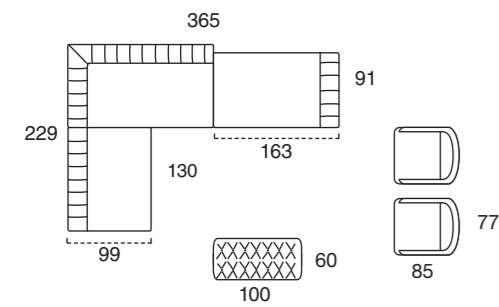

COMPOSIZIONI FOTOGRAFATE / COMPOSITIONS AS IN THE PHOTO / COMPOSITIONS PHOTOGRAPHÉES