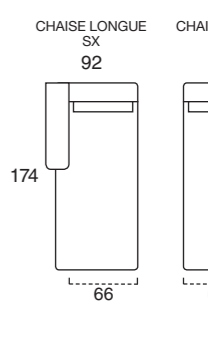

SOHO

STRUTTURA in vero legno rivestita in tessuto protettivo accoppiato con assemblaggio in colla e graffe.

SOSPENSIONI SEDUTA con sistema "elast" (cinghie elastiche).

CUSCINO SEDUTA gomma in poliuretano espanso densità 35kg/m³ rivestita in climasoft e fibre acriliche.

CUSCINO SCHIENALE piuma.

RIVESTIMENTO completamente sfoderabile nella versione tessuto; sedute e spalliere volanti sfoderabili nella versione pelle.

Il modello può differire per alcune cuciture tra versione pelle e versione tessuto.

NON DISPONIBILE con letto.

STRUCTURE real wood covered with a protection fabric assembled with glue and staples.

SEAT SUPPORT "elast system".

SEAT CUSHION polyurethane foam density 35kg/m³ covered with climasoft and acrylic fibres coat on top.

BACK CUSHION feather.

COVERING completely removable coverings in the fabric version; only seat and removable back cushion cover removable in the leather version.

Fabric sofa can have different sewings than leather sofa.

NOT AVAILABLE with bed.

STRUCTURE vrais bois avec rembourrage en tissu double et assemblage colle et agrafes.

SUSPENSION ASSISE sangles élastiques.

MOUSSE ASSISE mousse en polyuréthane expansé densité 35kg/m³ avec housse en climasoft et fibres acryliques.

MOUSSE DOSSIER plume.

RETEMENT complètement déhoussable dans la version en tissu.

Assises et dossiers déhoussables dans la version en cuir.

Entre les deux versions ils peuvent avoir des différences au niveau des coutures.

NON DISPONIBLE en convertible.

PELLE / LEATHER / CUIR

TESSUTO / FABRIC / TISSU

FINITURE PIEDINI / FEET FINISHINGS / COULEUR PIED OPTIONNEL

COMPOSIZIONI FOTOGRAFATE / COMPOSITIONS AS IN THE PHOTO / COMPOSITIONS PHOTOGRAPHÉES

PAGE 14-15

PAGE 16-17

PAGE 18-19

PAGE 22-23