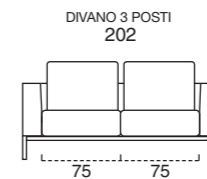

SOHO

STRUTTURA in vero legno rivestita in tessuto protettivo accoppiato con assemblaggio in colla e graffe.

SOSPENSIONI SEDUTA con sistema "elast" (cinghie elastiche).

CUSCINO SEDUTA gomma in poliuretano espanso densità 35kg/m³ rivestita in climasoft e fibre acriliche.

CUSCINO SCHIENALE piuma.

RIVESTIMENTO completamente sfoderabile nella versione tessuto; sedute e spalliere volanti sfoderabili nella versione pelle.

Il modello può differire per alcune cuciture tra versione pelle e versione tessuto.

NON DISPONIBILE con letto.

STRUCTURE real wood covered with a protection fabric assembled with glue and staples.

SEAT SUPPORT "elast system".

SEAT CUSHION polyurethane foam density 35kg/m³ covered with climasoft and acrylic fibres coat on top.

BACK CUSHION feather.

COVERING completely removable coverings in the fabric version; only seat and removable back cushion cover removable in the leather version.

Fabric sofa can have different sewings than leather sofa.

NOT AVAILABLE with bed.

STRUCTURE vrais bois avec rembourrage en tissu double et assemblage colle et agrafes.

SUSPENSION ASSISE sangles élastiques.

MOUSSE ASSISE mousse en polyuréthane expansé densité 35kg/m³ avec housse en climasoft et fibres acryliques.

MOUSSE DOSSIER plume.

RETEMENT complètement déhoussable dans la version en tissu.

Assises et dossiers déhoussables dans la version en cuir.

Entre les deux versions ils peuvent avoir des différences au niveau des coutures.

NON DISPONIBLE en convertible.

PELLE / LEATHER / CUIR

TESSUTO / FABRIC / TISSU

FINITURE PIEDINI / FEET FINISHINGS / COULEUR PIED OPTIONNEL

COMPOSIZIONI FOTOGRAFATE / COMPOSITIONS AS IN THE PHOTO / COMPOSITIONS PHOTOGRAPHÉES

PAGE 14-15

PAGE 16-17

PAGE 18-19

PAGE 22-23