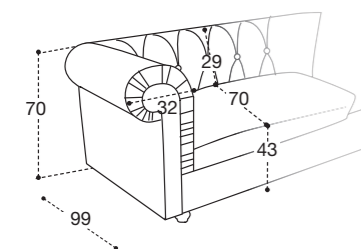

PAGE 114-115

PAGE 116-117

PAGE 120-121