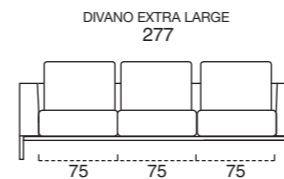

SOHO

STRUTTURA in vero legno rivestita in tessuto protettivo accoppiato con assemblaggio in colla e graffe.

SOSPENSIONI SEDUTA con sistema "elast" (cinghie elastiche).

CUSCINO SEDUTA gomma in poliuretano espanso densità 35kg/m³ rivestita in climasoft e fibre acriliche.

CUSCINO SCHIENALE piuma.

RIVESTIMENTO completamente sfoderabile nella versione tessuto; sedute e spalliere volanti sfoderabili nella versione pelle.

Il modello può differire per alcune cuciture tra versione pelle e versione tessuto.

NON DISPONIBILE con letto.

STRUCTURE real wood covered with a protection fabric assembled with glue and staples.

SEAT SUPPORT "elast system".

SEAT CUSHION polyurethane foam density 35kg/m³ covered with climasoft and acrylic fibres coat on top.

BACK CUSHION feather.

COVERING completely removable coverings in the fabric version; only seat and removable back cushion cover removable in the leather version.

Fabric sofa can have different sewings than leather sofa.

NOT AVAILABLE with bed.

STRUCTURE vrais bois avec rembourrage en tissu double et assemblage colle et agrafes.

SUSPENSION ASSISE sangles élastiques.

MOUSSE ASSISE mousse en polyuréthane expansé densité 35kg/m³ avec housse en climasoft et fibres acryliques.

MOUSSE DOSSIER plume.

RETEMENT complètement déhoussable dans la version en tissu.

Assises et dossiers déhoussables dans la version en cuir.

Entre les deux versions ils peuvent avoir des différences au niveau des coutures.

NON DISPONIBLE en convertible.

PELLE / LEATHER / CUIR

TESSUTO / FABRIC / TISSU

FINITURE PIEDINI / FEET FINISHINGS / COULEUR PIED OPTIONNEL

COMPOSIZIONI FOTOGRAFATE / COMPOSITIONS AS IN THE PHOTO / COMPOSITIONS PHOTOGRAPHÉES

PAGE 14-15

PAGE 16-17

PAGE 18-19

PAGE 22-23