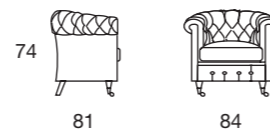

Divano 138 cm_art. Vintage col. 9003

PIEDINI / FEET / PIED