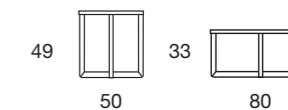

STANDARD TITANIO OPTIONAL CHAMPAGNE OPTIONAL INOX SATINATO

HEATHROW

Tavoli 80x80 h 33 cm + 50x50 h 49 cm_marmo emperador dark lucido_titanio

MARMO / MARBLE / MARBRE

CALACATTA ORO LUCIDO EMPERADOR DARK LUCIDO MARMO CARRARA