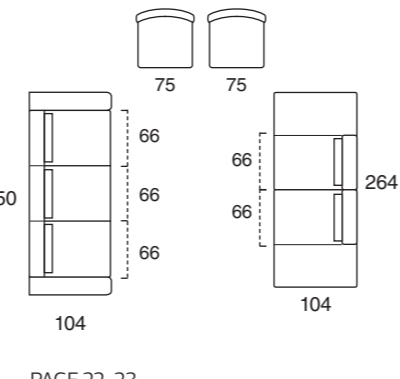

PAGE 22-23

SPALLIERE DISPONIBILI / OPTIONAL BACK CUSHIONS / DOSSIERS DISPONIBLES