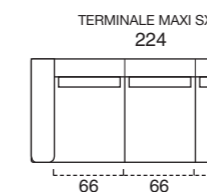

SOHO

STRUTTURA in vero legno rivestita in tessuto protettivo accoppiato con assemblaggio in colla e graffe.

SOSPENSIONI SEDUTA con sistema "elast" (cinghie elastiche).

CUSCINO SEDUTA gomma in poliuretano espanso densità 35kg/m³ rivestita in climasoft e fibre acriliche.

CUSCINO SCHIENALE piuma.

RIVESTIMENTO completamente sfoderabile nella versione tessuto; sedute e spalliere volanti sfoderabili nella versione pelle.

Il modello può differire per alcune cuciture tra versione pelle e versione tessuto.

NON DISPONIBILE con letto.

STRUCTURE real wood covered with a protection fabric assembled with glue and staples.

SEAT SUPPORT "elast system".

SEAT CUSHION polyurethane foam density 35kg/m³ covered with climasoft and acrylic fibres coat on top.

BACK CUSHION feather.

COVERING completely removable coverings in the fabric version; only seat and removable back cushion cover removable in the leather version.

Fabric sofa can have different sewings than leather sofa.

NOT AVAILABLE with bed.

STRUCTURE vrais bois avec rembourrage en tissu double et assemblage colle et agrafes.

SUSPENSION ASSISE sangles élastiques.

MOUSSE ASSISE mousse en polyuréthane expansé densité 35kg/m³ avec housse en climasoft et fibres acryliques.

MOUSSE DOSSIER plume.

RETEMENT complètement déhoussable dans la version en tissu.

Assises et dossiers déhoussables dans la version en cuir.

Entre les deux versions ils peuvent avoir des différences au niveau des coutures.

NON DISPONIBLE en convertible.

PELLE / LEATHER / CUIR

TESSUTO / FABRIC / TISSU

FINITURE PIEDINI / FEET FINISHINGS / COULEUR PIED OPTIONNEL

COMPOSIZIONI FOTOGRAFATE / COMPOSITIONS AS IN THE PHOTO / COMPOSITIONS PHOTOGRAPHÉES

PAGE 14-15

PAGE 16-17

PAGE 18-19

PAGE 22-23