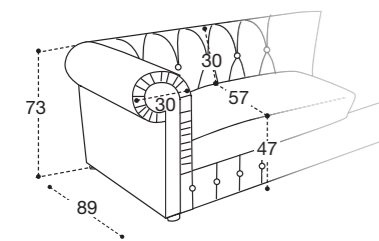

CHESTER

STRUTTURA in vero legno rivestita in tessuto protettivo accoppiato con assemblaggio in colla e graffe.

SOSPENSIONE SEDUTA con sistema "elast" (cinghie elastiche).

CUSCINO SEDUTA cuscino in piuma canalizzata in fodera di cotone con inserto interno in poliuretano espanso densità 35kg/m³.

CUSCINO SCHIENALE gomma di poliuretano espanso densità 45kg/m³.

REVESTIMENTO solo cuscino seduta sfoderabile sia in versione pelle che in versione tessuto.

OPTIONAL disponibile letto 3 pieghe elettrosalato (materasso in poliuretano espanso spessore 7.5 cm incluso).

STRUCTURE real wood covered with a protection fabric assembled with glue and staples.

SEAT SUPPORT "elast system".

SEAT CUSHION polyurethane foam density 35kg/m³ with a canalized feather cushion coat on top and cotton covering.

BACK CUSHION polyurethane foam density 45kg/m³.

COVERING only seat cushion cover removable both in the leather version and fabric version.

OPTIONAL available with electro-welded metal-net bed (polyurethane foam mattress, 7,5 cm height).

STRUCTURE vrais bois avec rembourrage en polyuréthane et assemblage colle et agrafes.

SUSPENSION ASSISE sangles élastiques.

MOUSSE ASSISE mousse en polyuréthane expansé densité 35kg/m³ avec housse en plume.

MOUSSE DOSSIER en polyuréthane expansé densité 45kg/m³.

RETEVEMENT déhoussables seulement les assises dans la version en cuir et tissu.

OPTIONAL disponible avec lit sommier électrosoudé à 3 plis (matelas en polyuréthane 7,5 cm d'épaisseur).