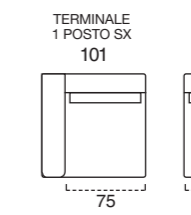

SOHO

STRUTTURA in vero legno rivestita in tessuto protettivo accoppiato con assemblaggio in colla e graffe.

SOSPENSIONI SEDUTA con sistema "elast" (cinghie elastiche).

CUSCINO SEDUTA gomma in poliuretano espanso densità 35kg/m³ rivestita in climasoft e fibre acriliche.

CUSCINO SCHIENALE piuma.

RIVESTIMENTO completamente sfoderabile nella versione tessuto; sedute e spalliere volanti sfoderabili nella versione pelle.

Il modello può differire per alcune cuciture tra versione pelle e versione tessuto.

NON DISPONIBILE con letto.

STRUCTURE real wood covered with a protection fabric assembled with glue and staples.

SEAT SUPPORT "elast system".

SEAT CUSHION polyurethane foam density 35kg/m³ covered with climasoft and acrylic fibres coat on top.

BACK CUSHION feather.

COVERING completely removable coverings in the fabric version; only seat and removable back cushion cover removable in the leather version.

Fabric sofa can have different sewings than leather sofa.

NOT AVAILABLE with bed.

STRUCTURE vrais bois avec rembourrage en tissu double et assemblage colle et agrafes.

SUSPENSION ASSISE sangles élastiques.

MOUSSE ASSISE mousse en polyuréthane expansé densité 35kg/m³ avec housse en climasoft et fibres acryliques.

MOUSSE DOSSIER plume.

RETEMENT complètement déhoussable dans la version en tissu.

Assises et dossiers déhoussables dans la version en cuir.

Entre les deux versions ils peuvent avoir des différences au niveau des coutures.

NON DISPONIBLE en convertible.

PELLE / LEATHER / CUIR

TESSUTO / FABRIC / TISSU

FINITURE PIEDINI / FEET FINISHINGS / COULEUR PIED OPTIONNEL

COMPOSIZIONI FOTOGRAFATE / COMPOSITIONS AS IN THE PHOTO / COMPOSITIONS PHOTOGRAPHÉES

PAGE 14-15

PAGE 16-17

PAGE 18-19

PAGE 22-23