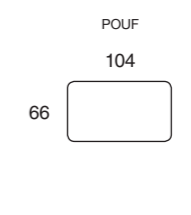

SOHO

STRUTTURA in vero legno rivestita in tessuto protettivo accoppiato con assemblaggio in colla e graffe.

SOSPENSIONI SEDUTA con sistema "elast" (cinghie elastiche).

CUSCINO SEDUTA gomma in poliuretano espanso densità 35kg/m³ rivestita in climasoft e fibre acriliche.

CUSCINO SCHIENALE piuma.

RIVESTIMENTO completamente sfoderabile nella versione tessuto; sedute e spalliere volanti sfoderabili nella versione pelle.

Il modello può differire per alcune cuciture tra versione pelle e versione tessuto.

NON DISPONIBILE con letto.

STRUCTURE real wood covered with a protection fabric assembled with glue and staples.

SEAT SUPPORT "elast system".

SEAT CUSHION polyurethane foam density 35kg/m³ covered with climasoft and acrylic fibres coat on top.

BACK CUSHION feather.

COVERING completely removable coverings in the fabric version; only seat and removable back cushion cover removable in the leather version.

Fabric sofa can have different sewings than leather sofa.

NOT AVAILABLE with bed.

STRUCTURE vrais bois avec rembourrage en tissu double et assemblage colle et agrafes.

SUSPENSION ASSISE sangles élastiques.

MOUSSE ASSISE mousse en polyuréthane expansé densité 35kg/m³ avec housse en climasoft et fibres acryliques.

MOUSSE DOSSIER plume.

RETEMENT complètement déhoussable dans la version en tissu.

Assises et dossiers déhoussables dans la version en cuir.

Entre les deux versions ils peuvent avoir des différences au niveau des coutures.

NON DISPONIBLE en convertible.

PELLE / LEATHER / CUIR

TESSUTO / FABRIC / TISSU

FINITURE PIEDINI / FEET FINISHINGS / COULEUR PIED OPTIONNEL

COMPOSIZIONI FOTOGRAFATE / COMPOSITIONS AS IN THE PHOTO / COMPOSITIONS PHOTOGRAPHÉES

PAGE 14-15

PAGE 16-17

PAGE 18-19

PAGE 22-23