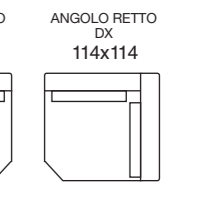

SOHO

STRUTTURA in vero legno rivestita in tessuto protettivo accoppiato con assemblaggio in colla e graffe.

SOSPENSIONI SEDUTA con sistema "elast" (cinghie elastiche).

CUSCINO SEDUTA gomma in poliuretano espanso densità 35kg/m³ rivestita in climasoft e fibre acriliche.

CUSCINO SCHIENALE piuma.

RIVESTIMENTO completamente sfoderabile nella versione tessuto; sedute e spalliere volanti sfoderabili nella versione pelle.

Il modello può differire per alcune cuciture tra versione pelle e versione tessuto.

NON DISPONIBILE con letto.

STRUCTURE real wood covered with a protection fabric assembled with glue and staples.

SEAT SUPPORT "elast system".

SEAT CUSHION polyurethane foam density 35kg/m³ covered with climasoft and acrylic fibres coat on top.

BACK CUSHION feather.

COVERING completely removable coverings in the fabric version; only seat and removable back cushion cover removable in the leather version.

Fabric sofa can have different sewings than leather sofa.

NOT AVAILABLE with bed.

STRUCTURE vrais bois avec rembourrage en tissu double et assemblage colle et agrafes.

SUSPENSION ASSISE sangles élastiques.

MOUSSE ASSISE mousse en polyuréthane expansé densité 35kg/m³ avec housse en climasoft et fibres acryliques.

MOUSSE DOSSIER plume.

RETEMENT complètement déhoussable dans la version en tissu.

Assises et dossiers déhoussables dans la version en cuir.

Entre les deux versions ils peuvent avoir des différences au niveau des coutures.

NON DISPONIBLE en convertible.

PELLE / LEATHER / CUIR

TESSUTO / FABRIC / TISSU

FINITURE PIEDINI / FEET FINISHINGS / COULEUR PIED OPTIONNEL

COMPOSIZIONI FOTOGRAFATE / COMPOSITIONS AS IN THE PHOTO / COMPOSITIONS PHOTOGRAPHÉES

PAGE 14-15

PAGE 16-17

PAGE 18-19

PAGE 22-23