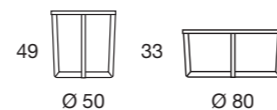

GATWICK

MARMO / MARBLE / MARBRE

STRUTTURA / STRUCTURE / CHASSIS EN METAL

HEATHROW

MARMO / MARBLE / MARBRE

STRUTTURA / STRUCTURE / CHASSIS EN METAL