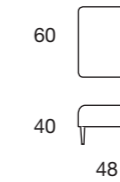

URBINO

Pouf 60x48 cm_cat. G_art. Scubidu 1436 col. 01
bordino art. Honeymoon col. 130_metallo antracite