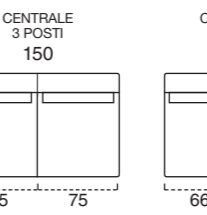

SOHO

STRUTTURA in vero legno rivestita in tessuto protettivo accoppiato con assemblaggio in colla e graffe.

SOSPENSIONI SEDUTA con sistema "elast" (cinghie elastiche).

CUSCINO SEDUTA gomma in poliuretano espanso densità 35kg/m³ rivestita in climasoft e fibre acriliche.

CUSCINO SCHIENALE piuma.

RIVESTIMENTO completamente sfoderabile nella versione tessuto; sedute e spalliere volanti sfoderabili nella versione pelle.

Il modello può differire per alcune cuciture tra versione pelle e versione tessuto.

NON DISPONIBILE con letto.

STRUCTURE real wood covered with a protection fabric assembled with glue and staples.

SEAT SUPPORT "elast system".

SEAT CUSHION polyurethane foam density 35kg/m³ covered with climasoft and acrylic fibres coat on top.

BACK CUSHION feather.

COVERING completely removable coverings in the fabric version; only seat and removable back cushion cover removable in the leather version.

Fabric sofa can have different sewings than leather sofa.

NOT AVAILABLE with bed.

STRUCTURE vrais bois avec rembourrage en tissu double et assemblage colle et agrafes.

SUSPENSION ASSISE sangles élastiques.

MOUSSE ASSISE mousse en polyuréthane expansé densité 35kg/m³ avec housse en climasoft et fibres acryliques.

MOUSSE DOSSIER plume.

RETEMENT complètement déhoussable dans la version en tissu.

Assises et dossiers déhoussables dans la version en cuir.

Entre les deux versions ils peuvent avoir des différences au niveau des coutures.

NON DISPONIBLE en convertible.

PELLE / LEATHER / CUIR

TESSUTO / FABRIC / TISSU

FINITURE PIEDINI / FEET FINISHINGS / COULEUR PIED OPTIONNEL

COMPOSIZIONI FOTOGRAFATE / COMPOSITIONS AS IN THE PHOTO / COMPOSITIONS PHOTOGRAPHÉES

PAGE 14-15

PAGE 16-17

PAGE 18-19

PAGE 22-23