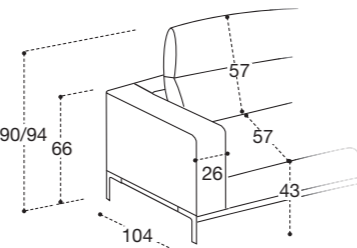

SPALLIERA RECLINABILE
RECLINING BACK CUSHION
DOSSIER RECLINER

SPECIFICARE SEMPRE IL TIPO DI SPALLIERA SCELTA.
PLEASE SPECIFY THE BACK CUSHION CHOSEN
WHEN PLACING THE ORDER.
NOTER TOUJOURS EN COMMANDE LE TYPE
DE DOSSIER CHOISI.