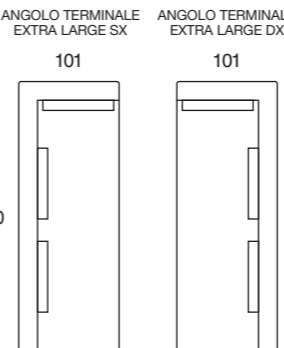

SOHO

STRUTTURA in vero legno rivestita in tessuto protettivo accoppiato con assemblaggio in colla e graffe.

SOSPENSIONI SEDUTA con sistema "elast" (cinghie elastiche).

CUSCINO SEDUTA gomma in poliuretano espanso densità 35kg/m³ rivestita in climasoft e fibre acriliche.

CUSCINO SCHIENALE piuma.

RIVESTIMENTO completamente sfoderabile nella versione tessuto; sedute e spalliere volanti sfoderabili nella versione pelle.

Il modello può differire per alcune cuciture tra versione pelle e versione tessuto.

NON DISPONIBILE con letto.

STRUCTURE real wood covered with a protection fabric assembled with glue and staples.

SEAT SUPPORT "elast system".

SEAT CUSHION polyurethane foam density 35kg/m³ covered with climasoft and acrylic fibres coat on top.

BACK CUSHION feather.

COVERING completely removable coverings in the fabric version; only seat and removable back cushion cover removable in the leather version.

Fabric sofa can have different sewings than leather sofa.

NOT AVAILABLE with bed.

STRUCTURE vrais bois avec rembourrage en tissu double et assemblage colle et agrafes.

SUSPENSION ASSISE sangles élastiques.

MOUSSE ASSISE mousse en polyuréthane expansé densité 35kg/m³ avec housse en climasoft et fibres acryliques.

MOUSSE DOSSIER plume.

RETEMENT complètement déhoussable dans la version en tissu.

Assises et dossiers déhoussables dans la version en cuir.

Entre les deux versions ils peuvent avoir des différences au niveau des coutures.

NON DISPONIBLE en convertible.

PELLE / LEATHER / CUIR

TESSUTO / FABRIC / TISSU

FINITURE PIEDINI / FEET FINISHINGS / COULEUR PIED OPTIONNEL

COMPOSIZIONI FOTOGRAFATE / COMPOSITIONS AS IN THE PHOTO / COMPOSITIONS PHOTOGRAPHÉES

PAGE 14-15

PAGE 16-17

PAGE 18-19

PAGE 22-23