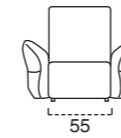

TERMINALE
GRANDE SX
110

CUSCINO SCHIENALE gomma in poliuretano espanso densità 30kg/m³ rivestita in climasoft e fibre acriliche.

RIVESTIMENTO completamente sfoderabile nella versione in tessuto.

NON DISPONIBILE nella versione pelle.

NON DISPONIBILE con letto.

OPTIONAL disponibile con meccanismo alzapiedi elettrico Flex.

STRUCTURE real wood covered with a protection fabric assembled with glue and staples.

SEAT SUPPORT "elast system".

SEAT CUSHION polyurethane foam density 35kg/m³ covered with climasoft and acrylic fibres coat on top.

BACK CUSHION polyurethane foam density 30kg/m³ covered with a climasoft and acrylic fibres coat on top.

COVERING completely removable coverings in the fabric version.

NOT AVAILABLE in leather.

NOT AVAILABLE with bed.

OPTIONAL available with flex mechanism on footrest.

STRUCTURE vrais bois avec rembourrage en polyuréthane et assemblage colle et agrafes.

SUSPENSION ASSISE sangles élastiques.

MOUSSE ASSISE mousse en polyuréthane expansé densité 35kg/m³ avec housse en climasoft et fibres acryliques.

MOUSSE DOSSIER en polyuréthane expansé densité 30kg/m³ et avec housse en climasoft et fibres acryliques.

RETEMENT complètement déhoussable dans la version en tissu.

NON DISPONIBILE dans la version en cuir.

NON DISPONIBILE en convertible.

OPTIONAL mecanisme électrique Flex pour activer le repos pieds.

POLTRONA
113