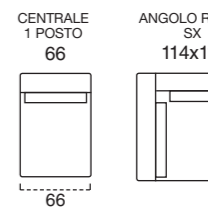

SOHO

STRUTTURA in vero legno rivestita in tessuto protettivo accoppiato con assemblaggio in colla e graffe.

SOSPENSIONI SEDUTA con sistema "elast" (cinghie elastiche).

CUSCINO SEDUTA gomma in poliuretano espanso densità 35kg/m³ rivestita in climasoft e fibre acriliche.

CUSCINO SCHIENALE piuma.

RIVESTIMENTO completamente sfoderabile nella versione tessuto; sedute e spalliere volanti sfoderabili nella versione pelle.

Il modello può differire per alcune cuciture tra versione pelle e versione tessuto.

NON DISPONIBILE con letto.

STRUCTURE real wood covered with a protection fabric assembled with glue and staples.

SEAT SUPPORT "elast system".

SEAT CUSHION polyurethane foam density 35kg/m³ covered with climasoft and acrylic fibres coat on top.

BACK CUSHION feather.

COVERING completely removable coverings in the fabric version; only seat and removable back cushion cover removable in the leather version.

Fabric sofa can have different sewings than leather sofa.

NOT AVAILABLE with bed.

STRUCTURE vrais bois avec rembourrage en tissu double et assemblage colle et agrafes.

SUSPENSION ASSISE sangles élastiques.

MOUSSE ASSISE mousse en polyuréthane expansé densité 35kg/m³ avec housse en climasoft et fibres acryliques.

MOUSSE DOSSIER plume.

RETEMENT complètement déhoussable dans la version en tissu.

Assises et dossiers déhoussables dans la version en cuir.

Entre les deux versions ils peuvent avoir des différences au niveau des coutures.

NON DISPONIBLE en convertible.

PELLE / LEATHER / CUIR

TESSUTO / FABRIC / TISSU

FINITURE PIEDINI / FEET FINISHINGS / COULEUR PIED OPTIONNEL

COMPOSIZIONI FOTOGRAFATE / COMPOSITIONS AS IN THE PHOTO / COMPOSITIONS PHOTOGRAPHÉES

PAGE 14-15

PAGE 16-17

PAGE 18-19

PAGE 22-23