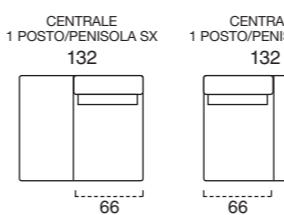

SOHO

STRUTTURA in vero legno rivestita in tessuto protettivo accoppiato con assemblaggio in colla e graffe.

SOSPENSIONI SEDUTA con sistema "elast" (cinghie elastiche).

CUSCINO SEDUTA gomma in poliuretano espanso densità 35kg/m³ rivestita in climasoft e fibre acriliche.

CUSCINO SCHIENALE piuma.

RIVESTIMENTO completamente sfoderabile nella versione tessuto; sedute e spalliere volanti sfoderabili nella versione pelle.

Il modello può differire per alcune cuciture tra versione pelle e versione tessuto.

NON DISPONIBILE con letto.

STRUCTURE real wood covered with a protection fabric assembled with glue and staples.

SEAT SUPPORT "elast system".

SEAT CUSHION polyurethane foam density 35kg/m³ covered with climasoft and acrylic fibres coat on top.

BACK CUSHION feather.

COVERING completely removable coverings in the fabric version; only seat and removable back cushion cover removable in the leather version.

Fabric sofa can have different sewings than leather sofa.

NOT AVAILABLE with bed.

STRUCTURE vrais bois avec rembourrage en tissu double et assemblage colle et agrafes.

SUSPENSION ASSISE sangles élastiques.

MOUSSE ASSISE mousse en polyuréthane expansé densité 35kg/m³ avec housse en climasoft et fibres acryliques.

MOUSSE DOSSIER plume.

RETEMENT complètement déhoussable dans la version en tissu.

Assises et dossiers déhoussables dans la version en cuir.

Entre les deux versions ils peuvent avoir des différences au niveau des coutures.

NON DISPONIBLE en convertible.

PELLE / LEATHER / CUIR

TESSUTO / FABRIC / TISSU

FINITURE PIEDINI / FEET FINISHINGS / COULEUR PIED OPTIONNEL

COMPOSIZIONI FOTOGRAFATE / COMPOSITIONS AS IN THE PHOTO / COMPOSITIONS PHOTOGRAPHÉES

PAGE 14-15

PAGE 16-17

PAGE 18-19

PAGE 22-23