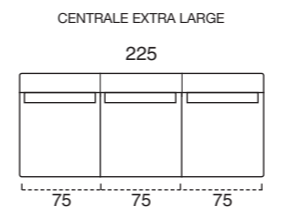

SOHO

STRUTTURA in vero legno rivestita in tessuto protettivo accoppiato con assemblaggio in colla e graffe.

SOSPENSIONI SEDUTA con sistema "elast" (cinghie elastiche).

CUSCINO SEDUTA gomma in poliuretano espanso densità 35kg/m³ rivestita in climasoft e fibre acriliche.

CUSCINO SCHIENALE piuma.

RIVESTIMENTO completamente sfoderabile nella versione tessuto; sedute e spalliere volanti sfoderabili nella versione pelle.

Il modello può differire per alcune cuciture tra versione pelle e versione tessuto.

NON DISPONIBILE con letto.

STRUCTURE real wood covered with a protection fabric assembled with glue and staples.

SEAT SUPPORT "elast system".

SEAT CUSHION polyurethane foam density 35kg/m³ covered with climasoft and acrylic fibres coat on top.

BACK CUSHION feather.

COVERING completely removable coverings in the fabric version; only seat and removable back cushion cover removable in the leather version.

Fabric sofa can have different sewings than leather sofa.

NOT AVAILABLE with bed.

STRUCTURE vrais bois avec rembourrage en tissu double et assemblage colle et agrafes.

SUSPENSION ASSISE sangles élastiques.

MOUSSE ASSISE mousse en polyuréthane expansé densité 35kg/m³ avec housse en climasoft et fibres acryliques.

MOUSSE DOSSIER plume.

RETEMENT complètement déhoussable dans la version en tissu.

Assises et dossiers déhoussables dans la version en cuir.

Entre les deux versions ils peuvent avoir des différences au niveau des coutures.

NON DISPONIBLE en convertible.

PELLE / LEATHER / CUIR

TESSUTO / FABRIC / TISSU

FINITURE PIEDINI / FEET FINISHINGS / COULEUR PIED OPTIONNEL

COMPOSIZIONI FOTOGRAFATE / COMPOSITIONS AS IN THE PHOTO / COMPOSITIONS PHOTOGRAPHÉES

PAGE 14-15

PAGE 16-17

PAGE 18-19

PAGE 22-23