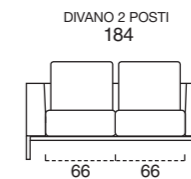

SOHO

STRUTTURA in vero legno rivestita in tessuto protettivo accoppiato con assemblaggio in colla e graffe.

SOSPENSIONI SEDUTA con sistema "elast" (cinghie elastiche).

CUSCINO SEDUTA gomma in poliuretano espanso densità 35kg/m³ rivestita in climasoft e fibre acriliche.

CUSCINO SCHIENALE piuma.

RIVESTIMENTO completamente sfoderabile nella versione tessuto; sedute e spalliere volanti sfoderabili nella versione pelle.

Il modello può differire per alcune cuciture tra versione pelle e versione tessuto.

NON DISPONIBILE con letto.

STRUCTURE real wood covered with a protection fabric assembled with glue and staples.

SEAT SUPPORT "elast system".

SEAT CUSHION polyurethane foam density 35kg/m³ covered with climasoft and acrylic fibres coat on top.

BACK CUSHION feather.

COVERING completely removable coverings in the fabric version; only seat and removable back cushion cover removable in the leather version.

Fabric sofa can have different sewings than leather sofa.

NOT AVAILABLE with bed.

STRUCTURE vrais bois avec rembourrage en tissu double et assemblage colle et agrafes.

SUSPENSION ASSISE sangles élastiques.

MOUSSE ASSISE mousse en polyuréthane expansé densité 35kg/m³ avec housse en climasoft et fibres acryliques.

MOUSSE DOSSIER plume.

RETEMENT complètement déhoussable dans la version en tissu.

Assises et dossiers déhoussables dans la version en cuir.

Entre les deux versions ils peuvent avoir des différences au niveau des coutures.

NON DISPONIBLE en convertible.

PELLE / LEATHER / CUIR

TESSUTO / FABRIC / TISSU

FINITURE PIEDINI / FEET FINISHINGS / COULEUR PIED OPTIONNEL

COMPOSIZIONI FOTOGRAFATE / COMPOSITIONS AS IN THE PHOTO / COMPOSITIONS PHOTOGRAPHÉES

PAGE 14-15

PAGE 16-17

PAGE 18-19

PAGE 22-23