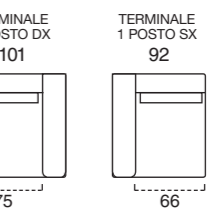

SOHO

STRUTTURA in vero legno rivestita in tessuto protettivo accoppiato con assemblaggio in colla e graffe.

SOSPENSIONI SEDUTA con sistema "elast" (cinghie elastiche).

CUSCINO SEDUTA gomma in poliuretano espanso densità 35kg/m³ rivestita in climasoft e fibre acriliche.

CUSCINO SCHIENALE piuma.

RIVESTIMENTO completamente sfoderabile nella versione tessuto; sedute e spalliere volanti sfoderabili nella versione pelle.

Il modello può differire per alcune cuciture tra versione pelle e versione tessuto.

NON DISPONIBILE con letto.

STRUCTURE real wood covered with a protection fabric assembled with glue and staples.

SEAT SUPPORT "elast system".

SEAT CUSHION polyurethane foam density 35kg/m³ covered with climasoft and acrylic fibres coat on top.

BACK CUSHION feather.

COVERING completely removable coverings in the fabric version; only seat and removable back cushion cover removable in the leather version.

Fabric sofa can have different sewings than leather sofa.

NOT AVAILABLE with bed.

STRUCTURE vrais bois avec rembourrage en tissu double et assemblage colle et agrafes.

SUSPENSION ASSISE sangles élastiques.

MOUSSE ASSISE mousse en polyuréthane expansé densité 35kg/m³ avec housse en climasoft et fibres acryliques.

MOUSSE DOSSIER plume.

RETEMENT complètement déhoussable dans la version en tissu.

Assises et dossiers déhoussables dans la version en cuir.

Entre les deux versions ils peuvent avoir des différences au niveau des coutures.

NON DISPONIBLE en convertible.

PELLE / LEATHER / CUIR

TESSUTO / FABRIC / TISSU

FINITURE PIEDINI / FEET FINISHINGS / COULEUR PIED OPTIONNEL

COMPOSIZIONI FOTOGRAFATE / COMPOSITIONS AS IN THE PHOTO / COMPOSITIONS PHOTOGRAPHÉES

PAGE 14-15

PAGE 16-17

PAGE 18-19

PAGE 22-23