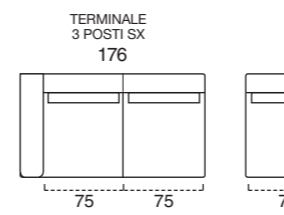

SOHO

STRUTTURA in vero legno rivestita in tessuto protettivo accoppiato con assemblaggio in colla e graffe.

SOSPENSIONI SEDUTA con sistema "elast" (cinghie elastiche).

CUSCINO SEDUTA gomma in poliuretano espanso densità 35kg/m³ rivestita in climasoft e fibre acriliche.

CUSCINO SCHIENALE piuma.

RIVESTIMENTO completamente sfoderabile nella versione tessuto; sedute e spalliere volanti sfoderabili nella versione pelle.

Il modello può differire per alcune cuciture tra versione pelle e versione tessuto.

NON DISPONIBILE con letto.

STRUCTURE real wood covered with a protection fabric assembled with glue and staples.

SEAT SUPPORT "elast system".

SEAT CUSHION polyurethane foam density 35kg/m³ covered with climasoft and acrylic fibres coat on top.

BACK CUSHION feather.

COVERING completely removable coverings in the fabric version; only seat and removable back cushion cover removable in the leather version.

Fabric sofa can have different sewings than leather sofa.

NOT AVAILABLE with bed.

STRUCTURE vrais bois avec rembourrage en tissu double et assemblage colle et agrafes.

SUSPENSION ASSISE sangles élastiques.

MOUSSE ASSISE mousse en polyuréthane expansé densité 35kg/m³ avec housse en climasoft et fibres acryliques.

MOUSSE DOSSIER plume.

RETEMENT complètement déhoussable dans la version en tissu.

Assises et dossiers déhoussables dans la version en cuir.

Entre les deux versions ils peuvent avoir des différences au niveau des coutures.

NON DISPONIBLE en convertible.

PELLE / LEATHER / CUIR

TESSUTO / FABRIC / TISSU

FINITURE PIEDINI / FEET FINISHINGS / COULEUR PIED OPTIONNEL

COMPOSIZIONI FOTOGRAFATE / COMPOSITIONS AS IN THE PHOTO / COMPOSITIONS PHOTOGRAPHÉES

PAGE 14-15

PAGE 16-17

PAGE 18-19

PAGE 22-23