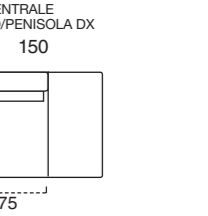

SOHO

STRUTTURA in vero legno rivestita in tessuto protettivo accoppiato con assemblaggio in colla e graffe.

SOSPENSIONI SEDUTA con sistema "elast" (cinghie elastiche).

CUSCINO SEDUTA gomma in poliuretano espanso densità 35kg/m³ rivestita in climasoft e fibre acriliche.

CUSCINO SCHIENALE piuma.

RIVESTIMENTO completamente sfoderabile nella versione tessuto; sedute e spalliere volanti sfoderabili nella versione pelle.

Il modello può differire per alcune cuciture tra versione pelle e versione tessuto.

NON DISPONIBILE con letto.

STRUCTURE real wood covered with a protection fabric assembled with glue and staples.

SEAT SUPPORT "elast system".

SEAT CUSHION polyurethane foam density 35kg/m³ covered with climasoft and acrylic fibres coat on top.

BACK CUSHION feather.

COVERING completely removable coverings in the fabric version; only seat and removable back cushion cover removable in the leather version.

Fabric sofa can have different sewings than leather sofa.

NOT AVAILABLE with bed.

STRUCTURE vrais bois avec rembourrage en tissu double et assemblage colle et agrafes.

SUSPENSION ASSISE sangles élastiques.

MOUSSE ASSISE mousse en polyuréthane expansé densité 35kg/m³ avec housse en climasoft et fibres acryliques.

MOUSSE DOSSIER plume.

RETEMENT complètement déhoussable dans la version en tissu.

Assises et dossiers déhoussables dans la version en cuir.

Entre les deux versions ils peuvent avoir des différences au niveau des coutures.

NON DISPONIBLE en convertible.

PELLE / LEATHER / CUIR

TESSUTO / FABRIC / TISSU

FINITURE PIEDINI / FEET FINISHINGS / COULEUR PIED OPTIONNEL

COMPOSIZIONI FOTOGRAFATE / COMPOSITIONS AS IN THE PHOTO / COMPOSITIONS PHOTOGRAPHÉES

PAGE 14-15

PAGE 16-17

PAGE 18-19

PAGE 22-23