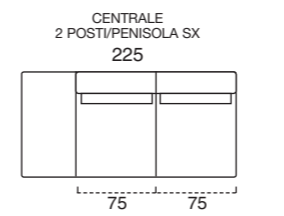

SOHO

STRUTTURA in vero legno rivestita in tessuto protettivo accoppiato con assemblaggio in colla e graffe.

SOSPENSIONI SEDUTA con sistema "elast" (cinghie elastiche).

CUSCINO SEDUTA gomma in poliuretano espanso densità 35kg/m³ rivestita in climasoft e fibre acriliche.

CUSCINO SCHIENALE piuma.

RIVESTIMENTO completamente sfoderabile nella versione tessuto; sedute e spalliere volanti sfoderabili nella versione pelle.

Il modello può differire per alcune cuciture tra versione pelle e versione tessuto.

NON DISPONIBILE con letto.

STRUCTURE real wood covered with a protection fabric assembled with glue and staples.

SEAT SUPPORT "elast system".

SEAT CUSHION polyurethane foam density 35kg/m³ covered with climasoft and acrylic fibres coat on top.

BACK CUSHION feather.

COVERING completely removable coverings in the fabric version; only seat and removable back cushion cover removable in the leather version.

Fabric sofa can have different sewings than leather sofa.

NOT AVAILABLE with bed.

STRUCTURE vrais bois avec rembourrage en tissu double et assemblage colle et agrafes.

SUSPENSION ASSISE sangles élastiques.

MOUSSE ASSISE mousse en polyuréthane expansé densité 35kg/m³ avec housse en climasoft et fibres acryliques.

MOUSSE DOSSIER plume.

RETEMENT complètement déhoussable dans la version en tissu.

Assises et dossiers déhoussables dans la version en cuir.

Entre les deux versions ils peuvent avoir des différences au niveau des coutures.

NON DISPONIBLE en convertible.

PELLE / LEATHER / CUIR

TESSUTO / FABRIC / TISSU

FINITURE PIEDINI / FEET FINISHINGS / COULEUR PIED OPTIONNEL

COMPOSIZIONI FOTOGRAFATE / COMPOSITIONS AS IN THE PHOTO / COMPOSITIONS PHOTOGRAPHÉES

PAGE 14-15

PAGE 16-17

PAGE 18-19

PAGE 22-23