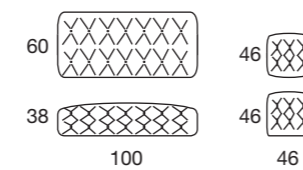

Pouf 100x60 h. 38 cm_art. Vintage col. 9003

Modello disponibile anche con tessuto art. 7832
Available also with fabric art. 7832
Modèle disponible aussi avec tissu art 7832

CAT. H_ART. 7832

COL. 5

COL. 26

COL. 35

COL. 44

COL. 68

COL. 77