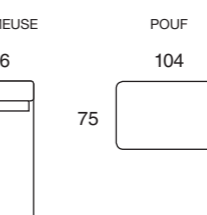

SOHO

STRUTTURA in vero legno rivestita in tessuto protettivo accoppiato con assemblaggio in colla e graffe.

SOSPENSIONI SEDUTA con sistema "elast" (cinghie elastiche).

CUSCINO SEDUTA gomma in poliuretano espanso densità 35kg/m³ rivestita in climasoft e fibre acriliche.

CUSCINO SCHIENALE piuma.

RIVESTIMENTO completamente sfoderabile nella versione tessuto; sedute e spalliere volanti sfoderabili nella versione pelle.

Il modello può differire per alcune cuciture tra versione pelle e versione tessuto.

NON DISPONIBILE con letto.

STRUCTURE real wood covered with a protection fabric assembled with glue and staples.

SEAT SUPPORT "elast system".

SEAT CUSHION polyurethane foam density 35kg/m³ covered with climasoft and acrylic fibres coat on top.

BACK CUSHION feather.

COVERING completely removable coverings in the fabric version; only seat and removable back cushion cover removable in the leather version.

Fabric sofa can have different sewings than leather sofa.

NOT AVAILABLE with bed.

STRUCTURE vrais bois avec rembourrage en tissu double et assemblage colle et agrafes.

SUSPENSION ASSISE sangles élastiques.

MOUSSE ASSISE mousse en polyuréthane expansé densité 35kg/m³ avec housse en climasoft et fibres acryliques.

MOUSSE DOSSIER plume.

RETEMENT complètement déhoussable dans la version en tissu.

Assises et dossiers déhoussables dans la version en cuir.

Entre les deux versions ils peuvent avoir des différences au niveau des coutures.

NON DISPONIBLE en convertible.

PELLE / LEATHER / CUIR

TESSUTO / FABRIC / TISSU

FINITURE PIEDINI / FEET FINISHINGS / COULEUR PIED OPTIONNEL

COMPOSIZIONI FOTOGRAFATE / COMPOSITIONS AS IN THE PHOTO / COMPOSITIONS PHOTOGRAPHÉES

PAGE 14-15

PAGE 16-17

PAGE 18-19

PAGE 22-23