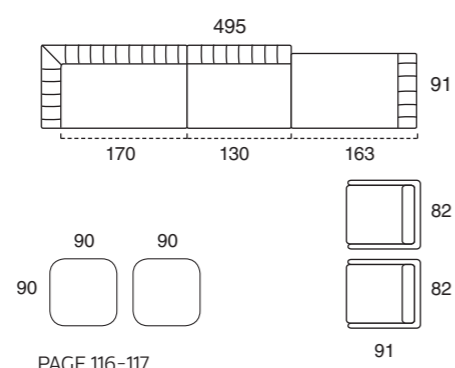

COMPOSIZIONI FOTOGRAFATE / COMPOSITIONS AS IN THE PHOTO / COMPOSITIONS PHOTOGRAPHÉES