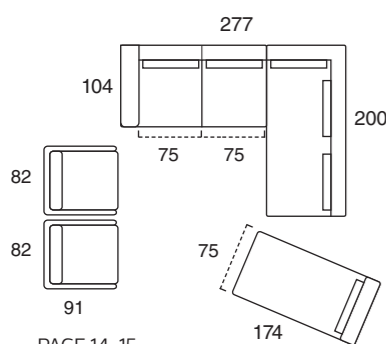

COVERING completely removable coverings in the fabric version; only seat and removable back cushion cover removable in the leather version.

Fabric sofa can have different sewings than leather sofa.

NOT AVAILABLE with bed.

STRUCTURE vrais bois avec rembourrage en tissu double et assemblage colle et agrafes.

SUSPENSION ASSISE sangles élastiques.

MOUSSE ASSISE mousse en polyuréthane expansé densité 35kg/m³ avec housse en climasoft et fibres acryliques.

MOUSSE DOSSIER plume.

RETEMENT complètement déhoussable dans la version en tissu.

Assises et dossiers déhoussables dans la version en cuir.

Entre les deux versions ils peuvent avoir des différences au niveau des coutures.

NON DISPONIBLE en convertible.

PELLE / LEATHER / CUIR

TESSUTO / FABRIC / TISSU

FINITURE PIEDINI / FEET FINISHINGS / COULEUR PIED OPTIONNEL

COMPOSIZIONI FOTOGRAFATE / COMPOSITIONS AS IN THE PHOTO / COMPOSITIONS PHOTOGRAPHÉES

PAGE 14-15