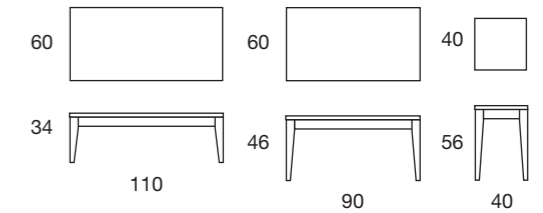

FINITURE LEGNO / WOOD FINISHINGS / FINITIONS BOIS

ROVERE NATURALE ROVERE FINITURA MOKA ROVERE PORO APERTO GRIGIO ROVERE FINITURA LIGHT GREY

TOLEDO

Tavoli 110x60 h 34 cm + 90x60 h 46 cm + 40x40 h 56 cm_moka