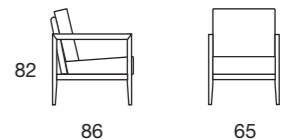

FINITURE PIEDINI / FEET FINISHINGS / COULEUR PIED OPTIONNEL

STANDARD METALLO ANTRACITE

OPTIONAL CHAMPAGNE

OPTIONAL INOX SATINATO

MALTA

Poltrona 65 cm_pelle art. Linea 616_moka

FINITURE LEGNO / WOOD FINISHINGS / FINITIONS BOIS