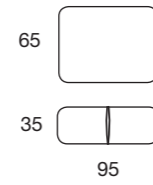

MOON

Pouf 95x65 cm_cat. G_art. Honeymoon col. 14