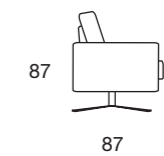

STANDARD CROMO LUCIDO

OPTIONAL CHAMPAGNE

OPTIONAL INOX SATINATO

LONDON

Poltrona 81 cm_art. Toscana 5017_metallo antracite

BASE / BASE / BASE

BASE STANDARD
H. 21 CM
CROMO LUCIDO

BASE OPTIONAL
H. 20 CM
METALLO ANTRACITE