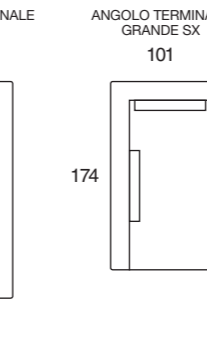

SOHO

STRUTTURA in vero legno rivestita in tessuto protettivo accoppiato con assemblaggio in colla e graffe.

SOSPENSIONI SEDUTA con sistema "elast" (cinghie elastiche).

CUSCINO SEDUTA gomma in poliuretano espanso densità 35kg/m³ rivestita in climasoft e fibre acriliche.

CUSCINO SCHIENALE piuma.

RIVESTIMENTO completamente sfoderabile nella versione tessuto; sedute e spalliere volanti sfoderabili nella versione pelle.

Il modello può differire per alcune cuciture tra versione pelle e versione tessuto.

NON DISPONIBILE con letto.

STRUCTURE real wood covered with a protection fabric assembled with glue and staples.

SEAT SUPPORT "elast system".

SEAT CUSHION polyurethane foam density 35kg/m³ covered with climasoft and acrylic fibres coat on top.

BACK CUSHION feather.

COVERING completely removable coverings in the fabric version; only seat and removable back cushion cover removable in the leather version.

Fabric sofa can have different sewings than leather sofa.

NOT AVAILABLE with bed.

STRUCTURE vrais bois avec rembourrage en tissu double et assemblage colle et agrafes.

SUSPENSION ASSISE sangles élastiques.

MOUSSE ASSISE mousse en polyuréthane expansé densité 35kg/m³ avec housse en climasoft et fibres acryliques.

MOUSSE DOSSIER plume.

RETEMENT complètement déhoussable dans la version en tissu.

Assises et dossiers déhoussables dans la version en cuir.

Entre les deux versions ils peuvent avoir des différences au niveau des coutures.

NON DISPONIBLE en convertible.

PELLE / LEATHER / CUIR

TESSUTO / FABRIC / TISSU

FINITURE PIEDINI / FEET FINISHINGS / COULEUR PIED OPTIONNEL

COMPOSIZIONI FOTOGRAFATE / COMPOSITIONS AS IN THE PHOTO / COMPOSITIONS PHOTOGRAPHÉES

PAGE 14-15

PAGE 16-17

PAGE 18-19

PAGE 22-23