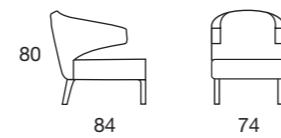

COMPOSIZIONI FOTOGRAFATE / COMPOSITIONS AS IN THE PHOTO / COMPOSITIONS PHOTOGRAPHÉES

PAGE 126-127

POLTRONE . TAVOLINI . POUF

MAIORCA

Poltrona 74 cm_art. Nature 1784_rovere poro aperto grigio

FINITURE LEGNO / WOOD FINISHINGS / FINITIONS BOIS