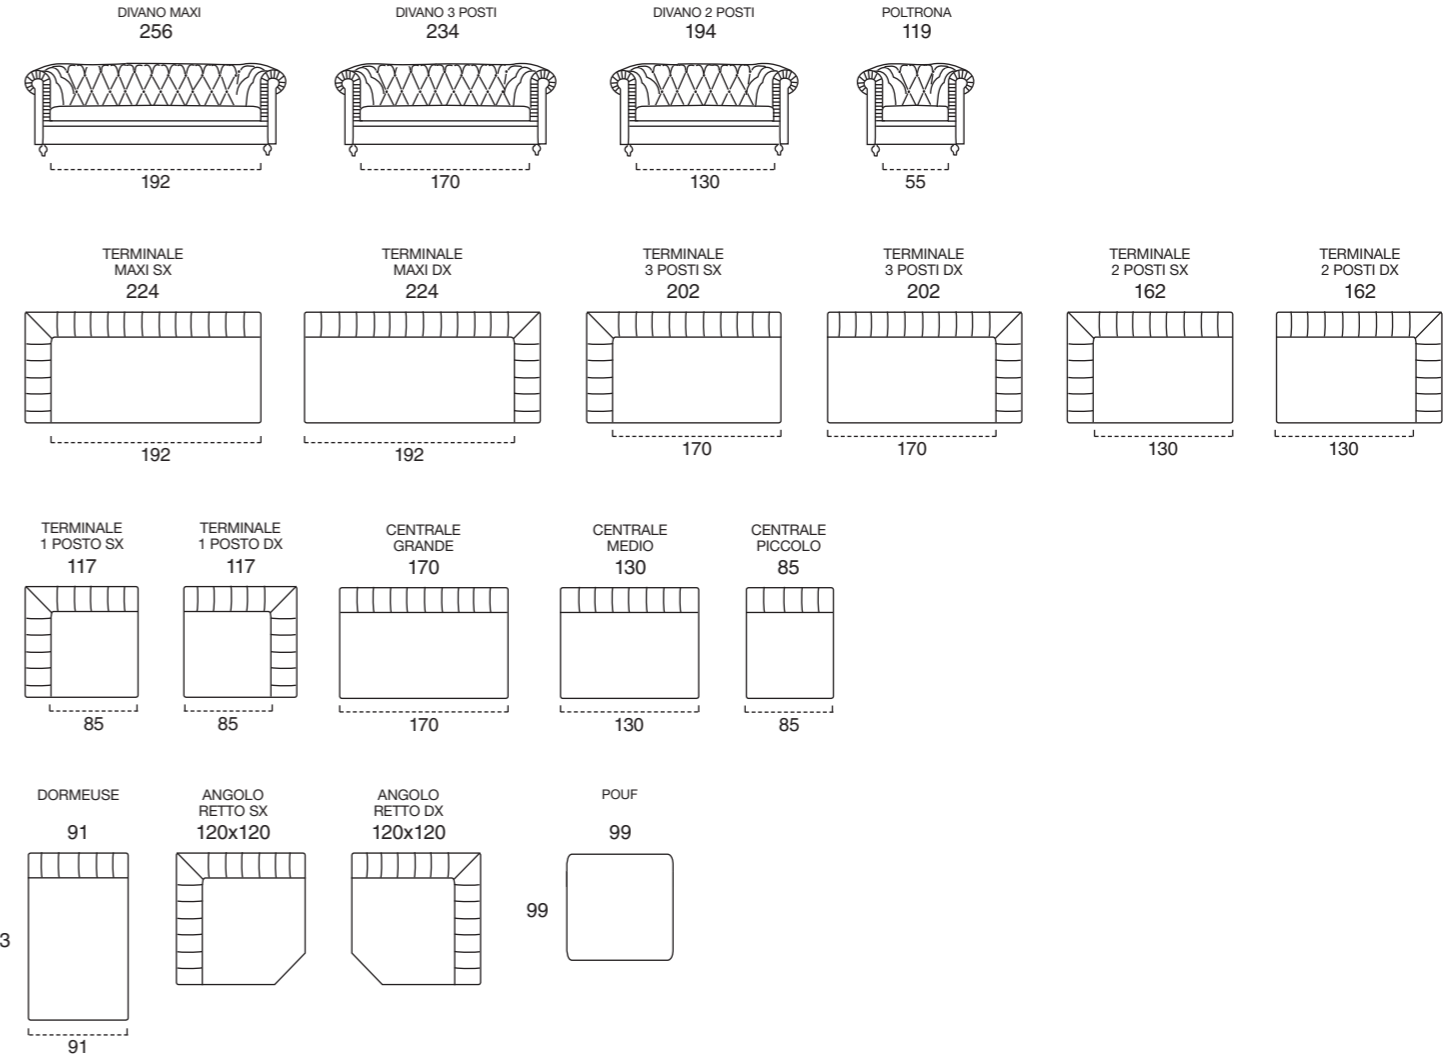

SOSPENSIONI SEDUTA con sistema "elast" (cinghie elastiche).

CUSCINO SEDUTA cuscino in piuma canalizzata in fodera di cotone con inserto interno in poliuretano espanso densità 35kg/m³.

CUSCINO SCHIENALE gomma in poliuretano espanso densità 45kg/m³.

RIVESTIMENTO solo cuscini seduta sfoderabili.

DI SERIE: struttura pelle/seduta tessuto.

Disponibile anche tutto in pelle con supplemento da listino.

NON DISPONIBILE con letto.

STRUCTURE real wood covered with a protection fabric assembled with glue and staples.

SEAT SUPPORT "elast system".

SEAT CUSHION polyurethane foam density 35kg/m³ covered with canalized feather cushion on top.

BACK CUSHION polyurethane foam density 45kg/m³.

COVERING only seat cushion cover removable.

This model has frame in leather and cushions in fabric.

Available with frame and cushions in leather by extra cost.

NON AVAILABLE with bed.

STRUCTURE vrais bois avec rembourrage en polyuréthane et assemblage colle et agrafes.

SUSPENSION ASSISE sangles élastiques.

MOUSSE ASSISE mousse en polyuréthane expansé densité 35 kg/m³.

MOUSSE DOSSIER coussin en plume canalise avec revêtement en coton et insertion en polyurethane densité 45kg/m³.

RETEMENT seulement assises déhoussables. Standard carcasse en cuir et coussins en tissu.

Avec supplément il peut être réalisé complètement en cuir.

NON DISPONIBILE en convertible.

COMPOSIZIONI FOTOGRAFATE / COMPOSITIONS AS IN THE PHOTO / COMPOSITIONS PHOTOGRAPHÉES