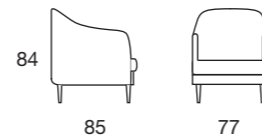

FINITURE LEGNO / WOOD FINISHINGS / FINITIONS BOIS

ROVERE NATURALE ROVERE FINITURA MOKA ROVERE PORO APERTO GRIGIO ROVERE FINITURA LIGHT GREY

ISCHIA

Poltrona 77 cm_cat. G_art. Scubidu dis. 1437 col. 28_metallo antracite